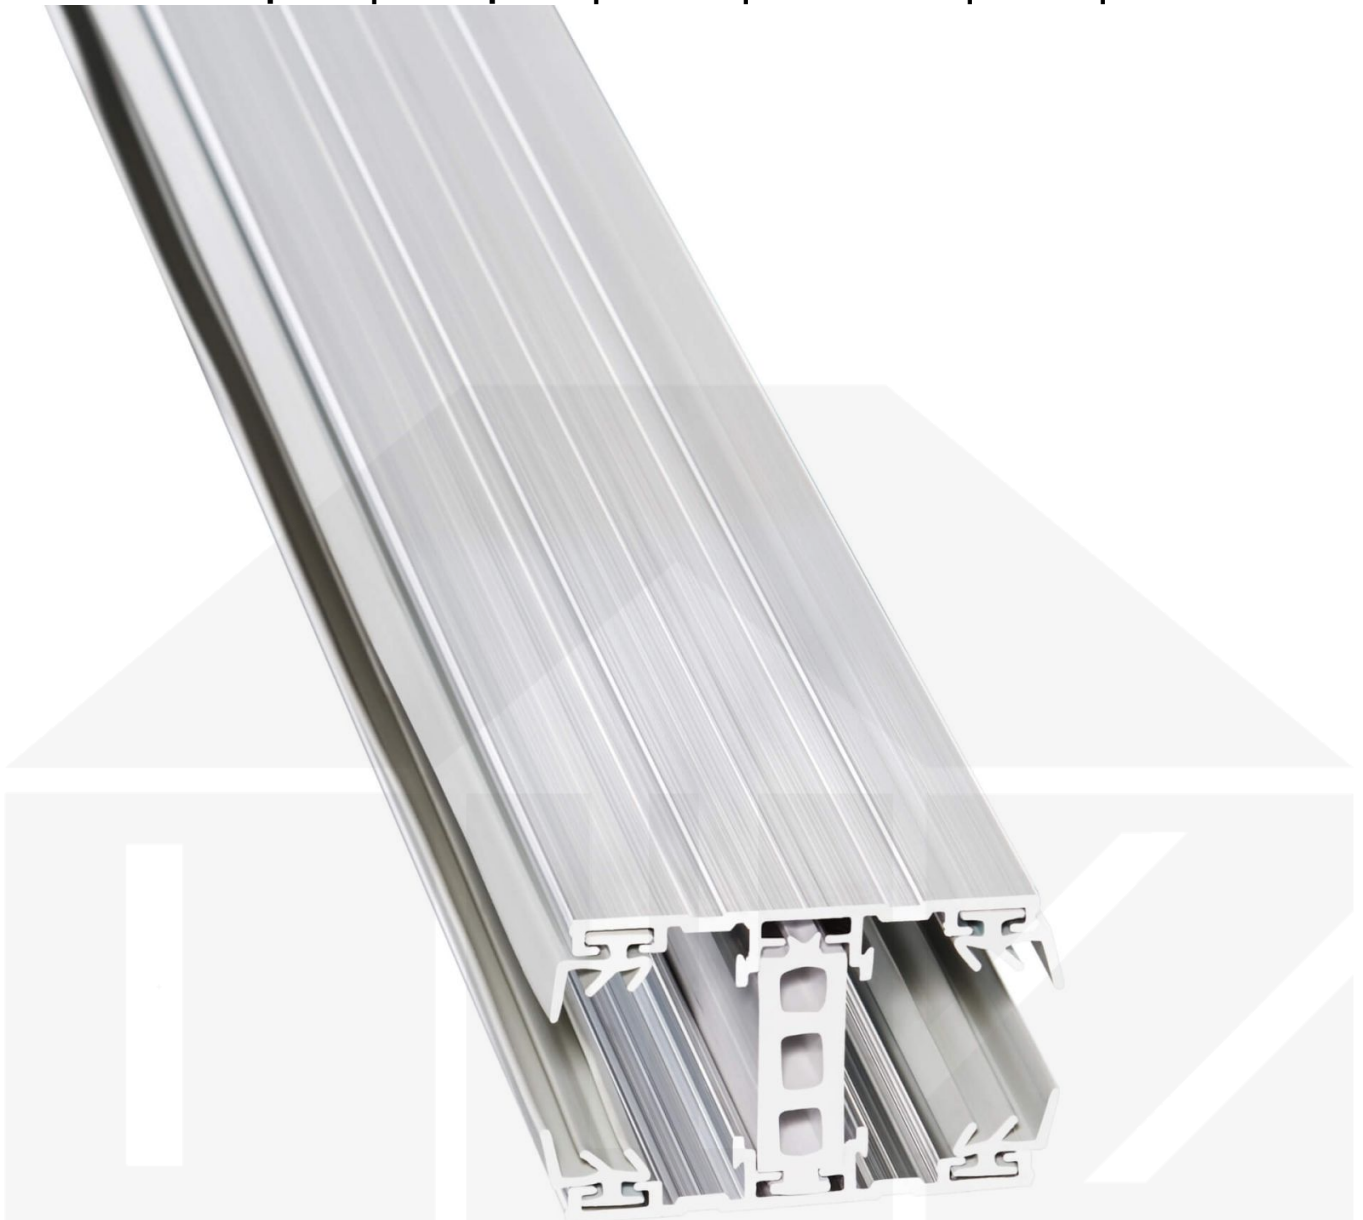

A3 Thermoprofil | Mittelprofil | 25 mm | Aluminium | Blank | 2000 mm

Dach & Wand Zeven

Art. Nr.: SDAL25TMB200

Beschreibung

A3 Thermoprofil

Das A3 Verlegeprofil ist ein 60 mm breites Profilsystem aus einem Mix von Aluminium und hochwertigem PVC, das durch das Klick-System sehr einfach montiert werden kann. Dieses Verbindungssystem ist in der Farbe Blank Aluminium mit weißen Mittelsteg in Längen von 2,00 - 7,00 m für 10 mm und 25 mm starke Stegplatten erhältlich. Die Mittelprofile bestehen aus 2 Teile (Unter- und Oberprofil), die Randprofile aus 3 Teile (Unter- und Oberprofil sowie Randteil zum Einschieben).

Einsatzbereich

Diese Verlegeprofile werden für die Montage von Stegplatten und Massivplatten benötigt. Da diese Platten durch ihre Ausdehnung nicht direkt verschraubt werden sollten, werden sie in Verlegeprofile geschoben. Das Verbindungssystem wiederum wird auf die Unterkonstruktion geschraubt.

Besonderheit

Das Schraub-System verspricht eine sehr stabile Montage, da sowohl das Unterprofil als auch das Oberprofil festgeschraubt werden. Dieses langlebige Profilsystem hat vormontierte Dichtungen, die das Wasser abwehrt und die Platten schützt. Durch die besondere Form der Unterseite ist dieses Profil ideal für dichte Räume geeignet, da sich zwischen dem Profil und der Unterkonstruktion kein Schweißwasser bilden kann, das z.B. das Holz verrotten lassen würde. Optional erhältlich ist ein Klemmdeckel, der die Verschraubungen auf der Oberseite verdeckt.

Hier geht's zum Artikel:

Scannen Sie einfach diesen Barcode mit Ihrem Handy und Sie gelangen direkt zum Produkt mit weiteren Informationen, Bildern, Videos usw.

Technische Details

Zustand	Neu
Ausführung	Mittelprofil
Länge	2000 mm
Material	Aluminium und Kunststoff
Farbe	Blank
Einsatzbereich	Verbindung Steg- & Glasplatten
Besonderheit	Mit Lüftungsraum - Ideal für Wintergarten
Verlegeprofil	A3 Thermoprofil
Montage	Schraubsystem
Breite	60 mm
Passend für	25 mm
Qualität	Deluxe
Höhe	42 mm
Topseller	Nein
Marke	Scobalit