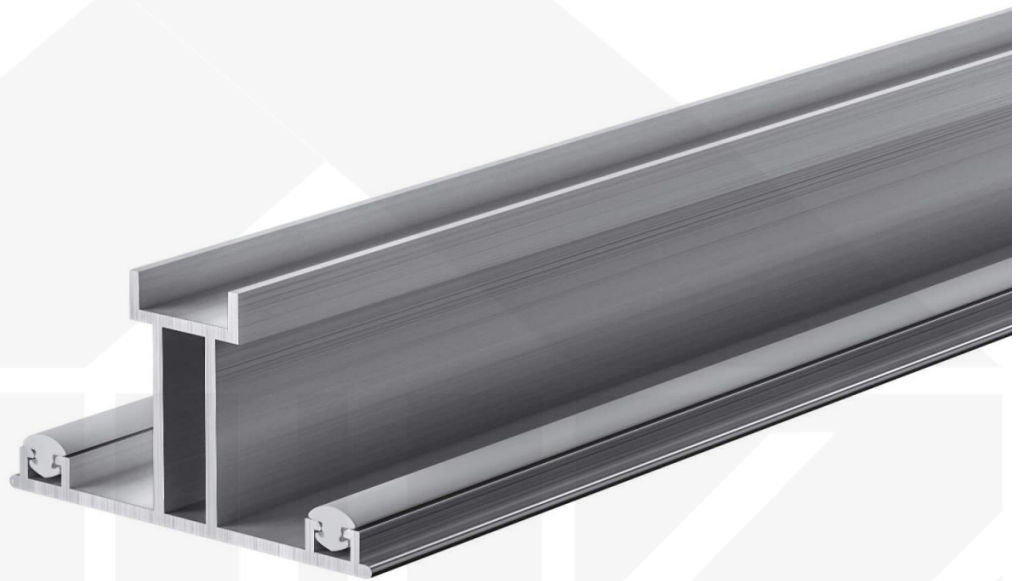

ECO | Unterprofil | 16 mm | Aluminium | Blank | 2000 mm

Dach & Wand Zeven

Art. Nr.: ECO3516ALUV200

Hier geht's zum Artikel:

Scannen Sie einfach diesen Barcode mit Ihrem Handy und Sie gelangen direkt zum Produkt mit weiteren Informationen, Bildern, Videos usw.

Beschreibung

Das untere Verlegeprofil zum Verbinden von zwei Stegplatten

Hier geht's zum Artikel:

Scannen Sie einfach diesen Barcode mit Ihrem Handy und Sie gelangen direkt zum Produkt mit weiteren Informationen, Bildern, Videos usw.

Technische Details	
Zustand	Neu
Ausführung	Unterprofil
Länge	2000 mm
Material	Aluminium
Farbe	Blank
Einsatzbereich	Untere Profil zum Verbinden Steg- & Glasplatten
Verlegeprofil	ECO Profil
Montage	Schraubsystem
Breite	50 mm
Passend für	16 mm
Qualität	Basic
Topseller	Nein
Marke	VLF