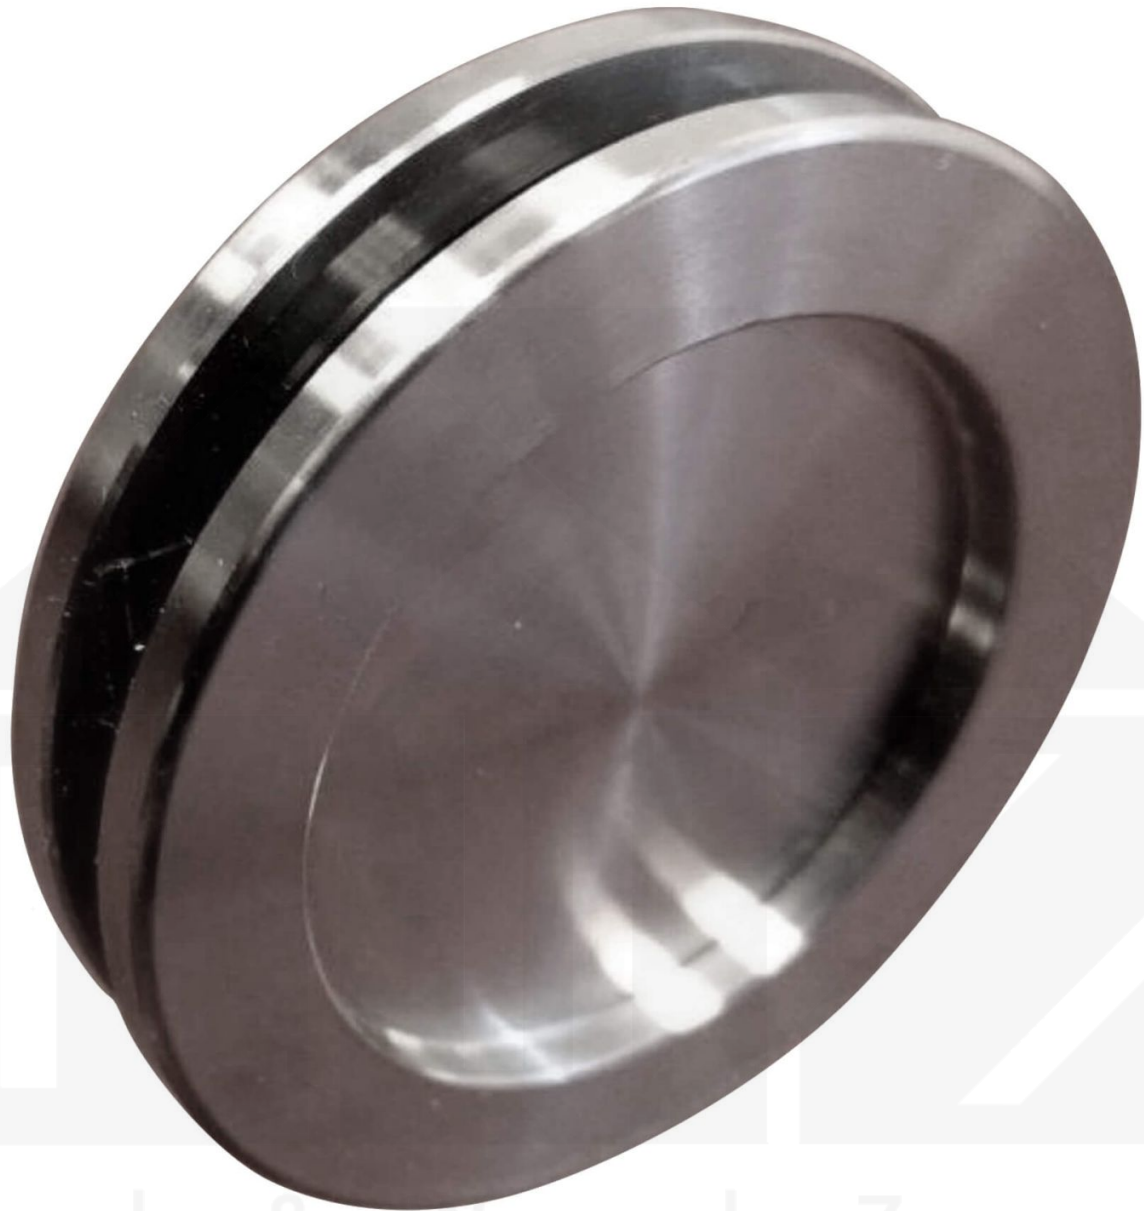

Türgriff | Rund | Zum Kleben

Art. Nr.: 9110234

Hier geht's zum Artikel:

Scannen Sie einfach diesen Barcode mit Ihrem Handy und Sie gelangen direkt zum Produkt mit weiteren Informationen, Bildern, Videos usw.

Beschreibung

Türgriff

Mit diesem Türgriff können Sie die Glasschiebetüren einfacher aufziehen.

Einsatzbereich

Passend zu unseren Glasschiebetüren.

Besonderheit

Sie können pro Glastür einen Griff bestellen oder für alle anderen Türen einen Mitnehmer, damit Sie anhand des Ziehens der ersten Tür alle anderen Türen mit verschieben.

Inhalt

- 2 x Türgriffe (für beide Seiten)
- 2 x doppelsietiges Klebeband

Dach & Wand Zeven

Hier geht's zum Artikel:

Scannen Sie einfach diesen Barcode mit Ihrem Handy und Sie gelangen direkt zum Produkt mit weiteren Informationen, Bildern, Videos usw.

Technische Details	
Zustand	Neu
Ausführung	Endkappe
Material	Aluminium
Einsatzbereich	Öffnen Glasschiebetüren
Montagebedarf	Inklusive
Montage	Zum Kleben
Passend für	Glasschiebetüren
Form	Rund
Marke	Sunrooms