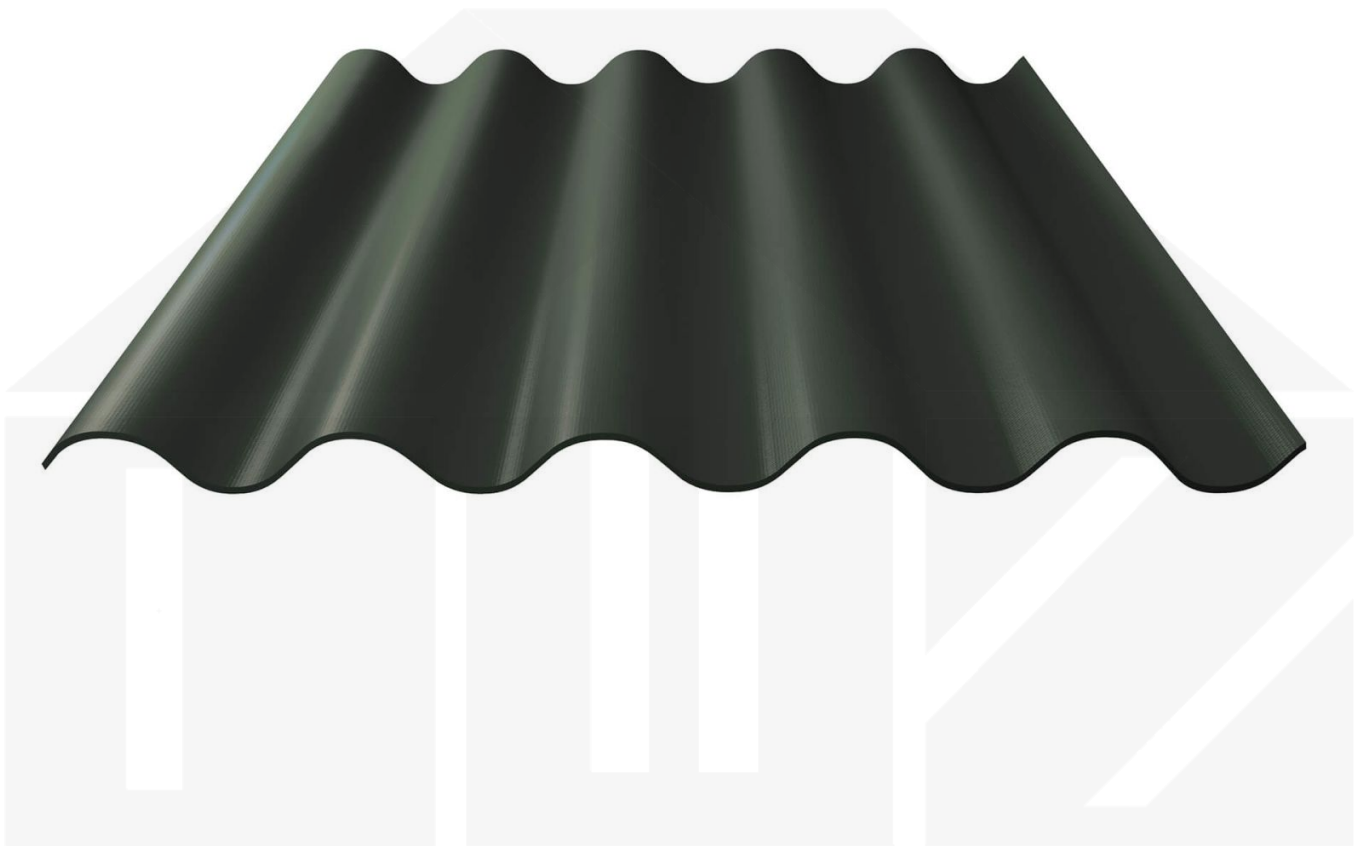

Faserzement Wellplatte Europa Profil 5 | Flaschengrün | 1250 mm

Dach & Wand Zeven

Art. Nr.: 730506012P5125

Beschreibung

Faserzement Wellplatte 177/51 Profil 5

Diese Faserzement Wellplatte Europa als Profil 5 hat eine Stärke von 6,5 mm und neben Naturgrau auch noch vielen anderen RAL-Farben (aus dem Hause Eternit) in Längen von 1,25 bis 2,50 m erhältlich. Diese Faserzementplatten wurden als die stabilsten Faserzement Wellplatten ausgezeichnet. Im Vergleich zu anderen Platten schaffte diese Platte eine Schlagkraft von 1200 Joule - andere erreichten einen Wert von 600 Joule. Die Plattenbreite beträgt 920 mm, die Nutzbreite 873 mm.

Einsatzbereich

Faserzement Wellplatten sind durchsturzsicher, geräuschkämmend, feuchtregulierend, ammoniakbeständig und umweltfreundlich. Faserzementplatten werden in der Landwirtschaft bei Stallgebäuden, Reithallen und Hallenbau gebraucht sowie im privaten Bereich als Dacheindeckung für Schuppen und Carports eingesetzt.

Dach & Wand Zeven

Hier geht's zum Artikel:

Scannen Sie einfach diesen Barcode mit Ihrem Handy und Sie gelangen direkt zum Produkt mit weiteren Informationen, Bilder, Videos usw.

Technische Details	
Zustand	Neu
Profil	5
Profilhöhe	51 mm
Plattenbreite	920 mm
Nutzbreite	873 mm
Länge	1250 mm
Material	Faserzement
Stärke	6,50 mm
Beschichtung	Acryl
Struktur	Rau
Farbe	Flaschengrün (? RAL 6007)
Rückseite	Schmutzabweisend
Einsatzbereich	Stallungen, Reithallen, Hallen uvm.
Garantie	20 Jahre Dichtig- und Widerstandsfähigkeit
Dachneigung	min. 12° (20,94 cm/m)
Stützabstand	1,15 m bei 2,50 m Platten 0,90 m bei 2,00 m Platten 1,40 m bei 1,60 m Platte
Verlegerichtung	Von rechts nach links
Montagebedarf	Hochsicke: ca. 2 Schrauben (6,5 x 130 mm) p/m ²
Eigenschaft	Durchsturzsicher, geräuschkämmend, feuchtregulierend, ammoniakbeständig, umweltf
Besonderheit	Inklusive Eckanschnitt zum Abbrechen
Marke	Europa