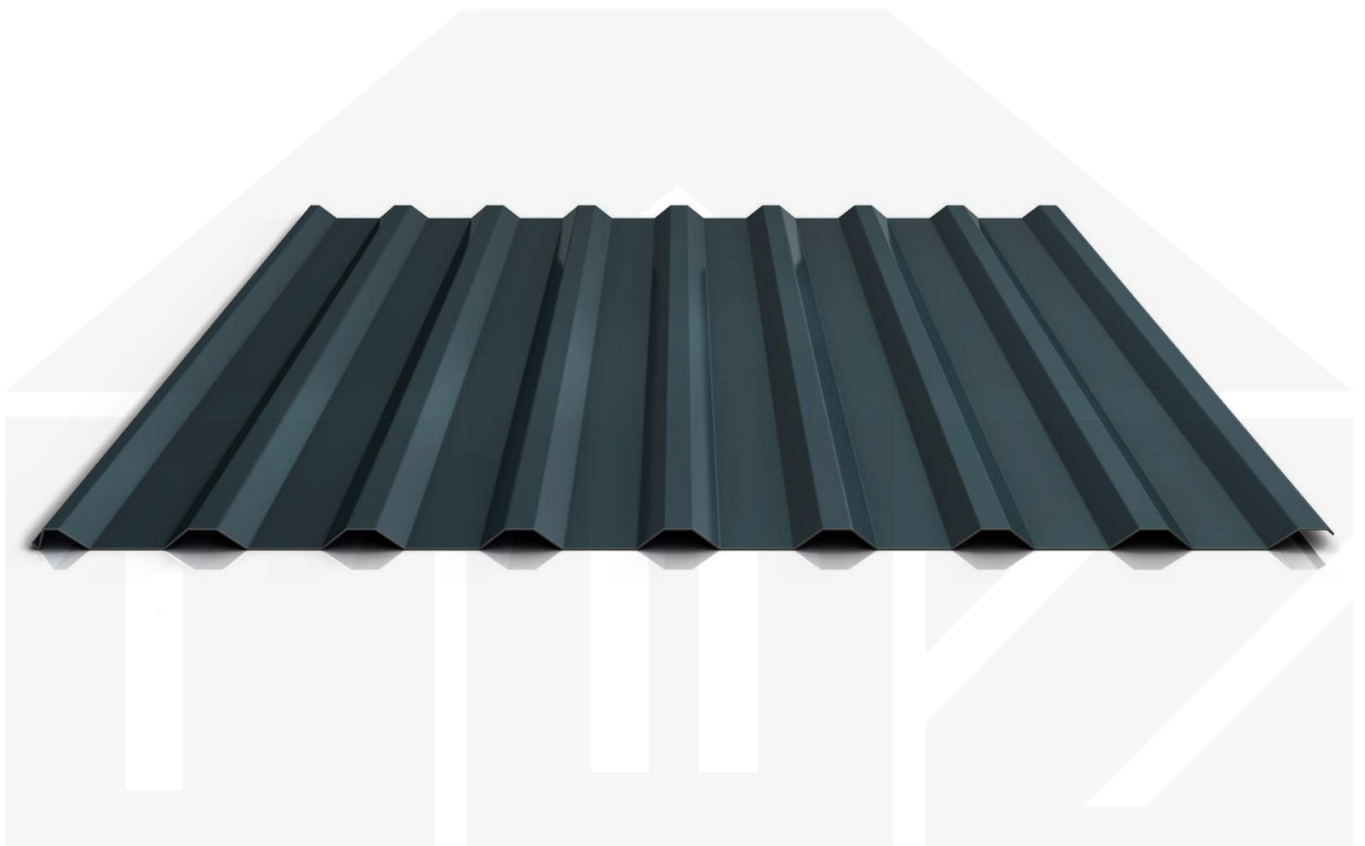

Trapezblech 20/1100 | Dach | Stahl 0,75 mm | 25 µm Polyester | 7016 - Anthrazitgrau

Dach & Wand Zeven

Art. Nr.: 507576W20LR

Beschreibung

Trapezblech PS20/1100TR

Das Trapezprofil PS20/1100TR aus Stahl hat eine Höhe von 20 mm, eine Nutzbreite von 1100 mm, eine Stärke von 0,75 mm und wiegt ca. 7,02 kg/m². Diese Trapezbleche werden auf Maß bis 11 m produziert.

Einsatzbereich

Das Dachblech (auch als Trapezblech 20/138 bezeichnet) kann auch als Wandblech eingesetzt werden. Dieses Welldachblech hat zum Schutz vor Wasser eine Rille im Längsstoß (Antikapillarrille). Trapezplatten eignen sich als Bedachung für größere und kleinere Dächer im Gewerbebau, sowie für Ferienwohnungen, Schuppen, Carports usw.

Beschichtung

Polyester bietet unter normalen Bedingungen einen guten Korrosionsschutz und schützt vor Witterungseinflüssen. Oberfläche glatt und leicht glänzend.

Garantie

Auf diese 1. Wahl Weckman Trapezbleche made in Germany gewährt der Hersteller 5 Jahre Garantie auf Durchrostung.

Deckbreite

Erste Platte = 1135 mm, jede folgende Platte + 1100 mm

Zwischenmaße durch bauseitiges Sägen zu erreichen.

Dach & Wand Zeven

Hier geht's zum Artikel:

Scannen Sie einfach diesen Barcode mit Ihrem Handy und Sie gelangen direkt zum Produkt mit weiteren Informationen, Bilder, Videos usw.