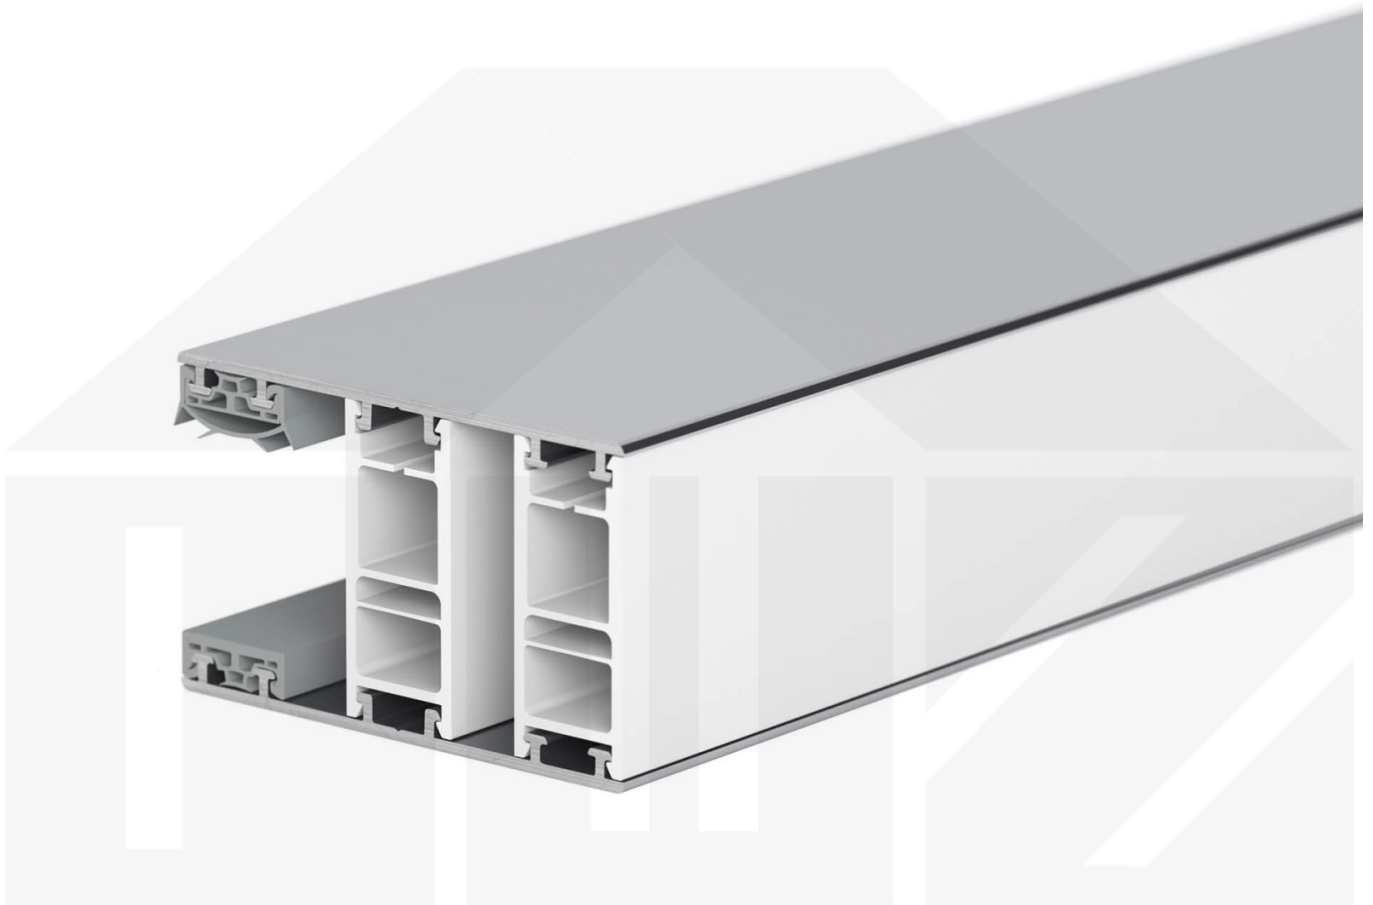

Mendiger | Randprofil | 25 mm | Thermo/Classic | Aluminium | Blank | 2000 mm

Dach & Wand Zeven

Art. Nr.: 49256000200

Beschreibung

Mendiger Profil Thermo / Classic

Das Mendiger Verlegeprofil ist ein wahlweise 60 mm breites Profilsystem aus einem Mix von Aluminium und hochwertigem PVC, das durch das Klick-System sehr einfach montiert werden kann. Dieses Verbindungssystem ist in der Farbe Blank Aluminium mit weißen Mittelsteg in Längen von 2,00 - 7,02 m für 10 mm bis 32 mm starke Stegplatten und Massivplatten erhältlich. Die Mittelprofile bestehen aus 2 Teile (Unter- und Oberprofil), die Randprofile aus 3 Teile (Unter- und Oberprofil sowie Randteil zum Einschieben).

Einsatzbereich

Diese Verlegeprofile werden für die Montage von Stegplatten und Massivplatten benötigt. Da diese Platten durch ihre Ausdehnung nicht direkt verschraubt werden sollten, werden sie in Verlegeprofile geschoben. Das Verbindungssystem wiederum wird auf die Unterkonstruktion geschraubt.

Besonderheit

Das Klick-System verspricht eine sehr einfache Montage, da nur das Unterprofil festgeschraubt wird und das Oberprofil rauf geklickt wird. Dieses langlebige Profilsystem hat vormontierte Dichtungen, der das Wasser abwehrt und die Platten schützt.

Technische Details

Zustand	Neu
Ausführung	Randprofil
Länge	2000 mm
Material	Aluminium und Kunststoff
Farbe	Blank
Einsatzbereich	Abschluss Längsseiten Steg- oder Glasplatten
Verlegeprofil	Mendiger Profil
Montage	Klicksystem
Breite	60 mm
Passend für	25 mm
Qualität	Deluxe
Topseller	Nein
Marke	VLF