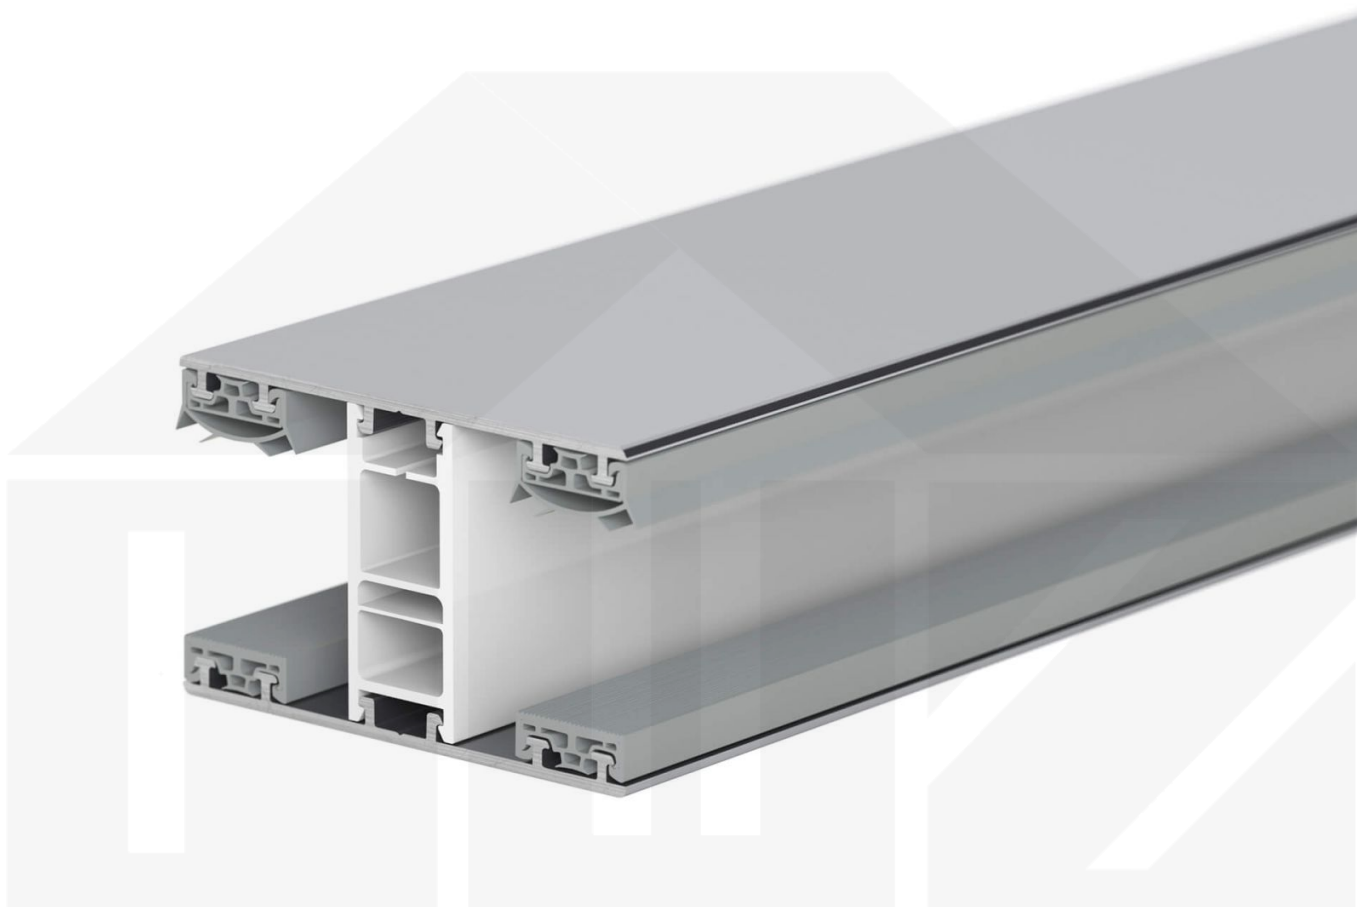

## Mendiger | Mittelprofil | 25 mm | Thermo/Classic | Aluminium | Blank | 2000 mm

Dach & Wand Zeven

Art. Nr.: 48256000200

### Mendiger Profil Thermo / Classic

Das Mendiger Verlegeprofil ist ein wahlweise 60 mm breites Profilsystem aus einem Mix von Aluminium und hochwertigem PVC, das durch das Klick-System sehr einfach montiert werden kann. Dieses Verbindungssystem ist in der Farbe Blank Aluminium mit weißen Mittelsteg in Längen von 2,00 - 7,02 m für 10 mm bis 32 mm starke Stegplatten und Massivplatten erhältlich. Die Mittelprofile bestehen aus 2 Teile (Unter- und Oberprofil), die Randprofile aus 3 Teile (Unter- und Oberprofil sowie Randteil zum Einschieben).

### Einsatzbereich

Diese Verlegeprofile werden für die Montage von Stegplatten und Massivplatten benötigt. Da diese Platten durch ihre Ausdehnung nicht direkt verschraubt werden sollten, werden sie in Verlegeprofile geschoben. Das Verbindungssystem wiederum wird auf die Unterkonstruktion geschraubt.

### Besonderheit

Das Klick-System verspricht eine sehr einfache Montage, da nur das Unterprofil festgeschraubt wird und das Oberprofil rauf geklickt wird. Dieses langlebige Profilsystem hat vormontierte Dichtungen, der das Wasser abwehrt und die Platten schützt.