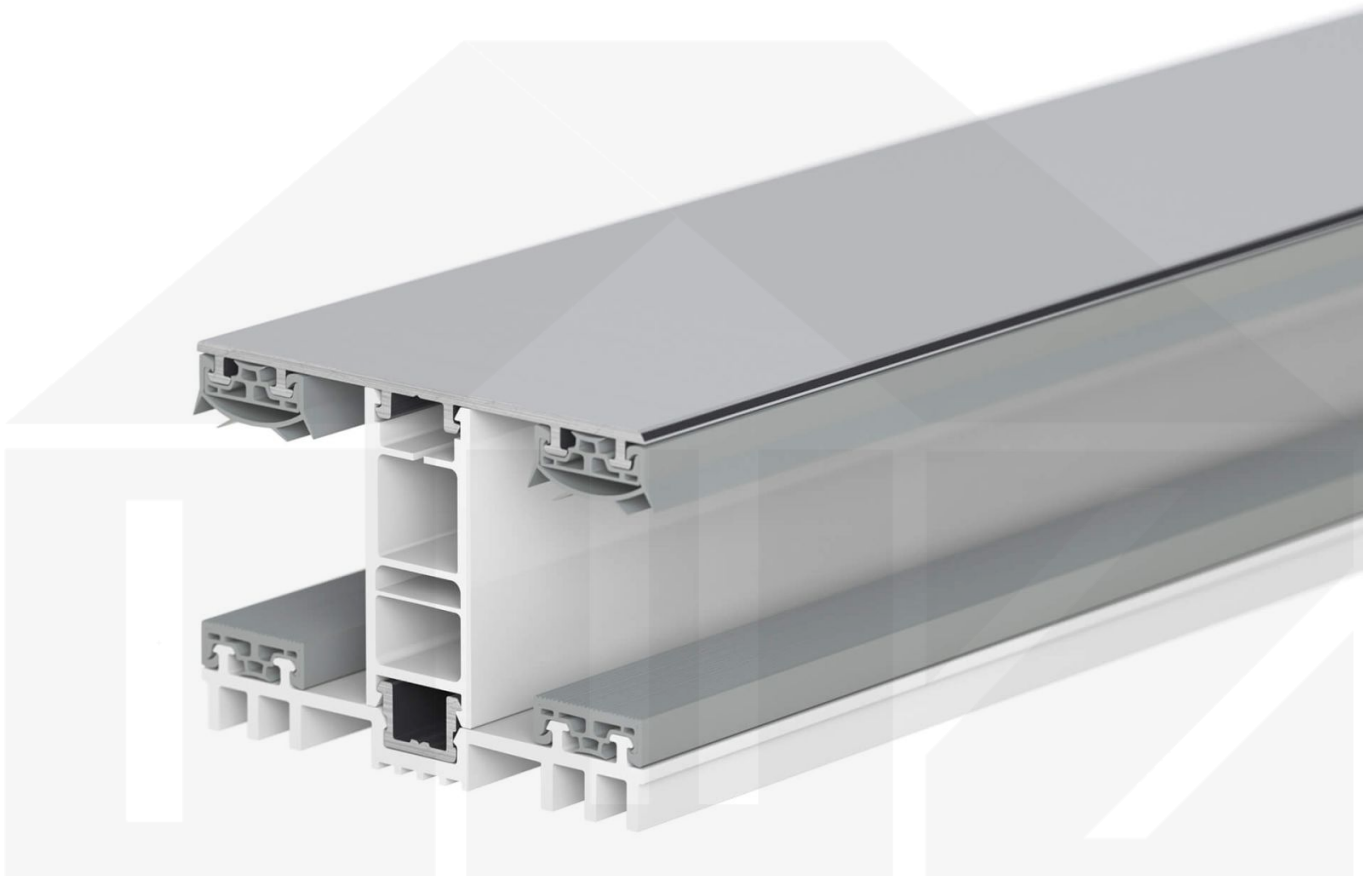

Mendiger | Mittelprofil | 25 mm | Thermo/Thermo | Aluminium | Blank | 2000 mm

Dach & Wand Zeven

Art. Nr.: 46256000200

Beschreibung

Mendiger Profil Thermo / Thermo

Das Mendiger Verlegeprofil ist ein 60 mm breites Profilsystem aus einem Mix von Aluminium und hochwertigem PVC, das durch das Klick-System sehr einfach montiert werden kann. Dieses Verbindungssystem ist in der Farbe Blank Aluminium mit weißen Mittelsteg in Längen von 2,00 - 7,02 m für 10 mm bis 32 mm starke Stegplatten und Massivplatten erhältlich. Die Mittelprofile bestehen aus 2 Teile (Unter- und Oberprofil), die Randprofile aus 3 Teile (Unter- und Oberprofil sowie Randteil zum Einschieben).

Einsatzbereich

Diese Verlegeprofile werden für die Montage von Stegplatten und Massivplatten benötigt. Da diese Platten durch ihre Ausdehnung nicht direkt verschraubt werden sollten, werden sie in Verlegeprofile geschoben. Das Verbindungssystem wiederum wird auf die Unterkonstruktion geschraubt.

Besonderheit

Das Klick-System verspricht eine sehr einfache Montage, da nur das Unterprofil festgeschraubt wird und das Oberprofil rauf geklickt wird. Dieses langlebige Profilsystem hat vormontierte Dichtungen, die das Wasser abwehrt und die Platten schützt. Durch die besondere Form der Unterseite ist dieses Profil ideal für dichte Räume geeignet, da sich zwischen dem Profil und der Unterkonstruktion kein Schweißwasser bilden kann, das z.B. das Holz verrotten lassen würde.

Technische Details

| | |
|----------------|---|
| Zustand | Neu |
| Ausführung | Mittelprofil |
| Länge | 2000 mm |
| Material | Aluminium und Kunststoff |
| Farbe | Blank |
| Einsatzbereich | Verbindung Steg- & Glasplatten |
| Besonderheit | Mit Lüftungsraum - Ideal für Wintergarten |
| Verlegeprofil | Mendiger Profil Thermo |
| Montage | Klicksystem |
| Breite | 60 mm |
| Passend für | 25 mm |
| Qualität | Deluxe |
| Topseller | Nein |
| Marke | VLF |