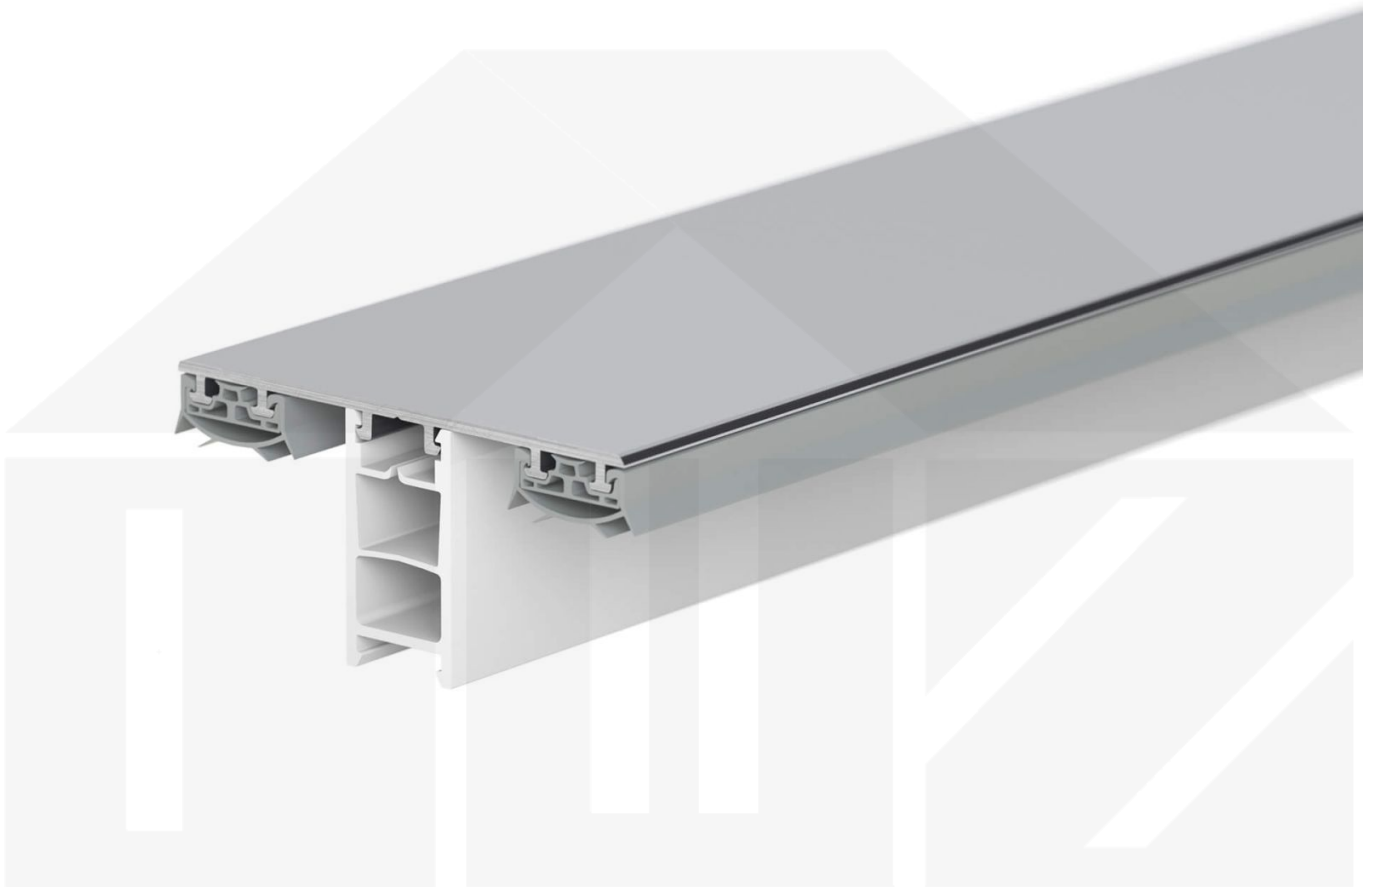

Mendiger | Mittelprofil | 16 mm | Aluminium | Blank | 2000 mm

Dach & Wand Zeven

Art. Nr.: 42166000200

Beschreibung

Das obere Verlegeprofil zum Verbinden von zwei Steg- oder Glasplatten

Hier geht's zum Artikel:

Scannen Sie einfach diesen Barcode mit Ihrem Handy und Sie gelangen direkt zum Produkt mit weiteren Informationen, Bildern, Videos usw.

Technische Details

Zustand	Neu
Ausführung	Mittelprofil
Länge	2000 mm
Material	Aluminium und Kunststoff
Farbe	Blank
Einsatzbereich	Obere Profil zum Verbinden Steg- & Glasplatten
Verlegeprofil	Mendiger Profil
Montage	Klicksystem
Breite	60 mm
Passend für	16 mm
Qualität	Deluxe
Topseller	Nein
Marke	VLF