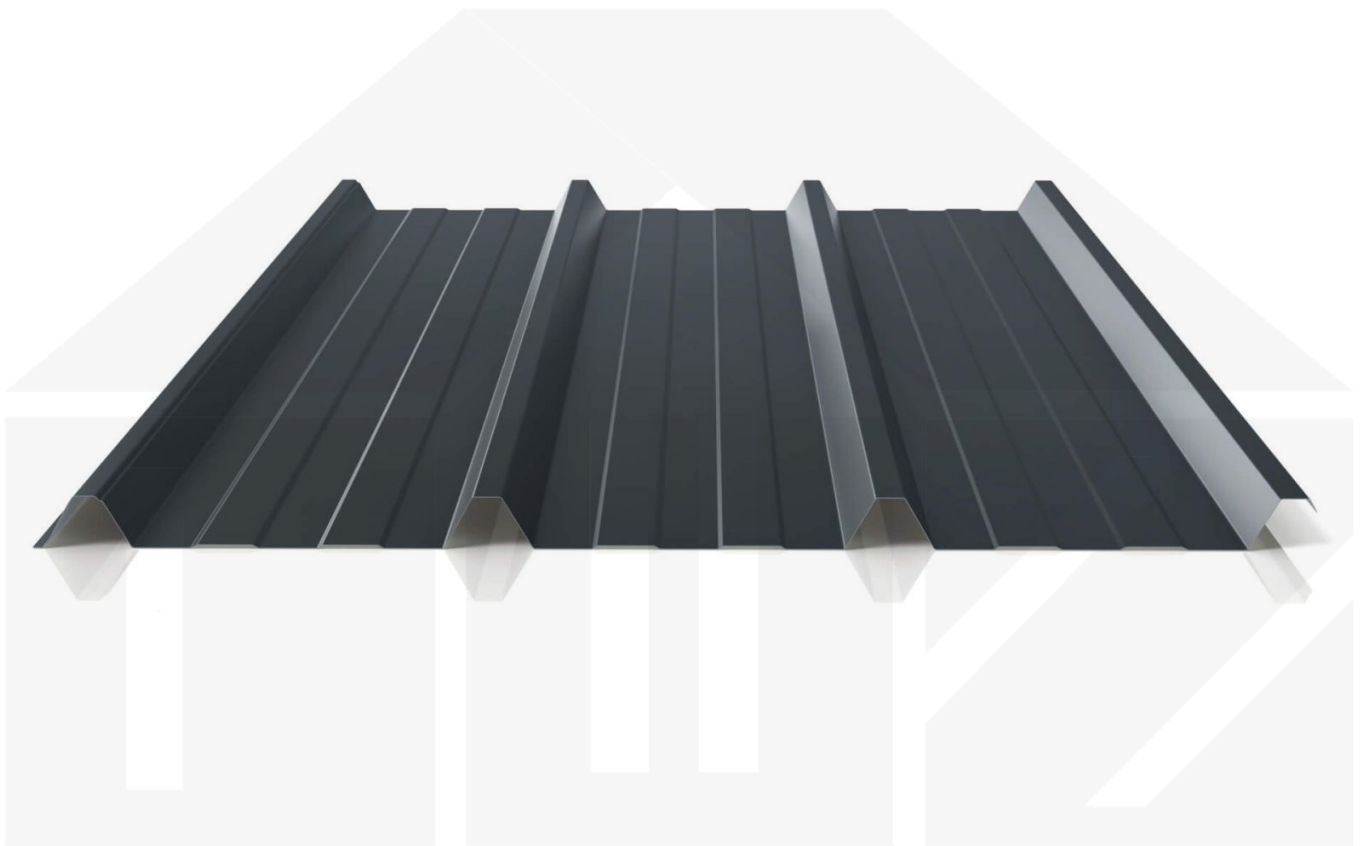

Trapezblech 45/333 | Dach | Aluminium 0,70 mm | 25 µm Polyester | 7016 - Anthrazitgrau

Dach & Wand Zeven

Art. Nr.: 907076W45LR

Beschreibung

Trapezblech PA45/1000TR

Das Trapezprofil PA45/1000TR aus Aluminium hat eine Höhe von 45 mm, eine Nutzbreite von 1000 mm, eine Stärke von 0,70 mm und wiegt ca. 2,40 kg/m². Diese Trapezbleche werden auf Maß bis 9 m produziert.

Einsatzbereich

Das Dachblech (auch als Trapezblech 45/333 bezeichnet) kann auch als Wandblech eingesetzt werden. Dieses Welldachblech hat zum Schutz vor Wasser eine Rille im Längsstoß (Antikapillarrille). Trapezplatten eignen sich als Bedachung für größere und kleinere Dächer im Gewerbebau, sowie für Ferienwohnungen, Schuppen, Carports usw.

Beschichtung

Die Polyester Farbbeschichtung bietet unter normalen Bedingungen einen guten Schutz. Auch im Fall einer Beschädigung rostet Aluminium nicht, und schützt Ihr Dach sehr lange vor Witterungseinflüssen. Die Oberfläche ist glatt und leicht glänzend.

Deckbreite

Erste Platte = 1069 mm, jede folgende Platte + 1000 mm

Zwischenmaße durch bauseitiges Sägen zu erreichen.

Dach & Wand Zeven

Hier geht's zum Artikel:

Scannen Sie einfach diesen Barcode mit Ihrem Handy und Sie gelangen direkt zum Produkt mit weiteren Informationen, Bilder, Videos usw.