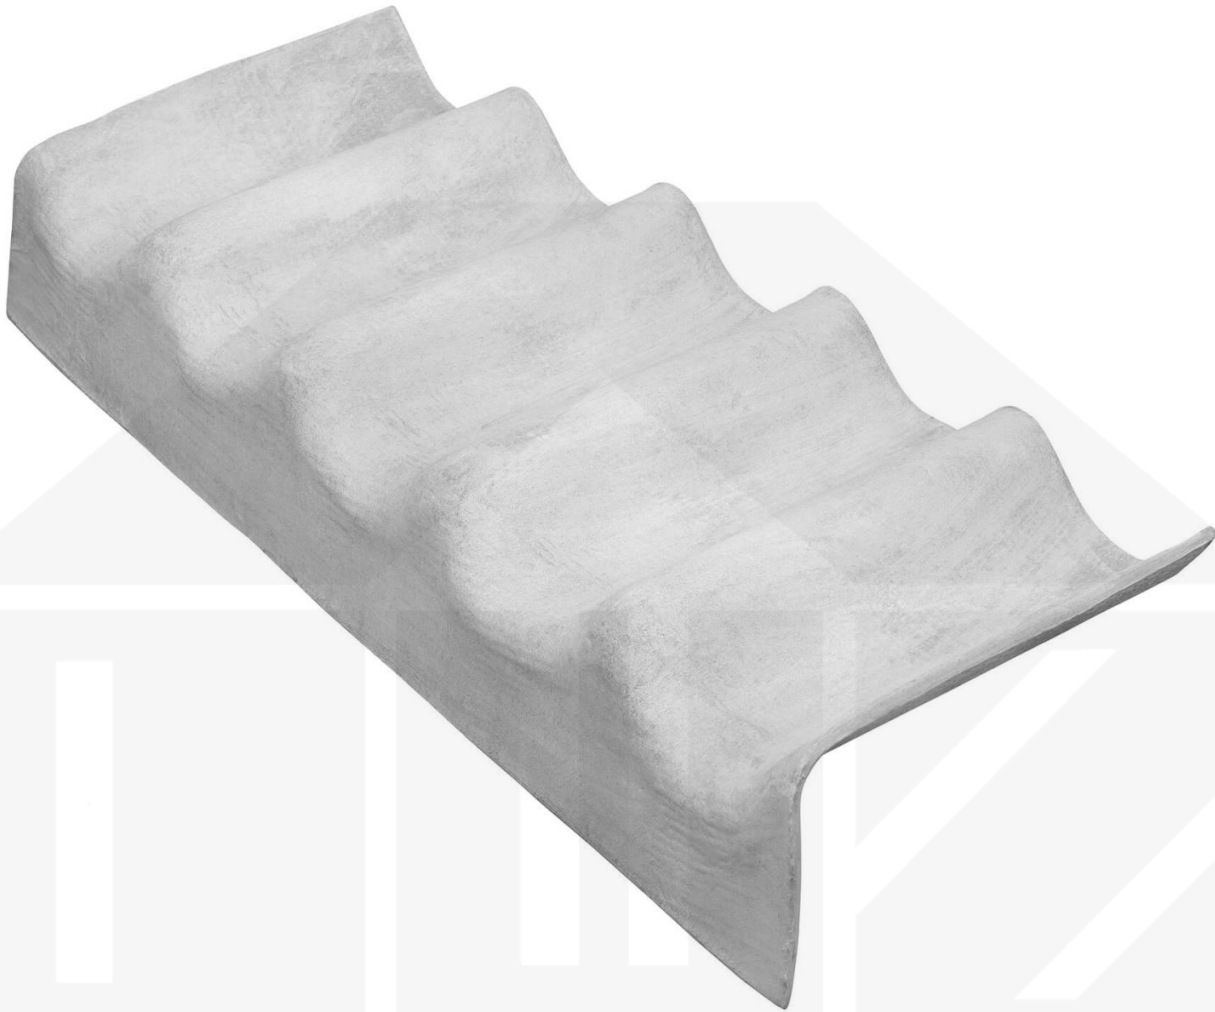

## Traufenfußstück | Profil 5 | Naturgrau

Dach & Wand Zeven

Art. Nr.: 73050TFP5-N

**Hier geht's zum Artikel:**

Scannen Sie einfach diesen Barcode mit Ihrem Handy und Sie gelangen direkt zum Produkt mit weiteren Informationen, Bildern, Videos usw.

## Beschreibung

Für den Abschluss der Traufe

**Hier geht's zum Artikel:**

Scannen Sie einfach diesen Barcode mit Ihrem Handy und Sie gelangen direkt zum Produkt mit weiteren Informationen, Bildern, Videos usw.

<b>Technische Details</b>	
Zustand	Neu
Ausführung	Traufenfußstück
Profil	5
Länge	920 mm
Nutzlänge	873 mm
Länge A	27 cm
Länge B	15 cm
Winkel	100°
Material	Faserzement
Struktur	Rau
Farbe	Naturgrau
Rückseite	Schmutzabweisend
Einsatzbereich	Kontrollierte Wasserableitung Rinnenseite
Marke	Europa