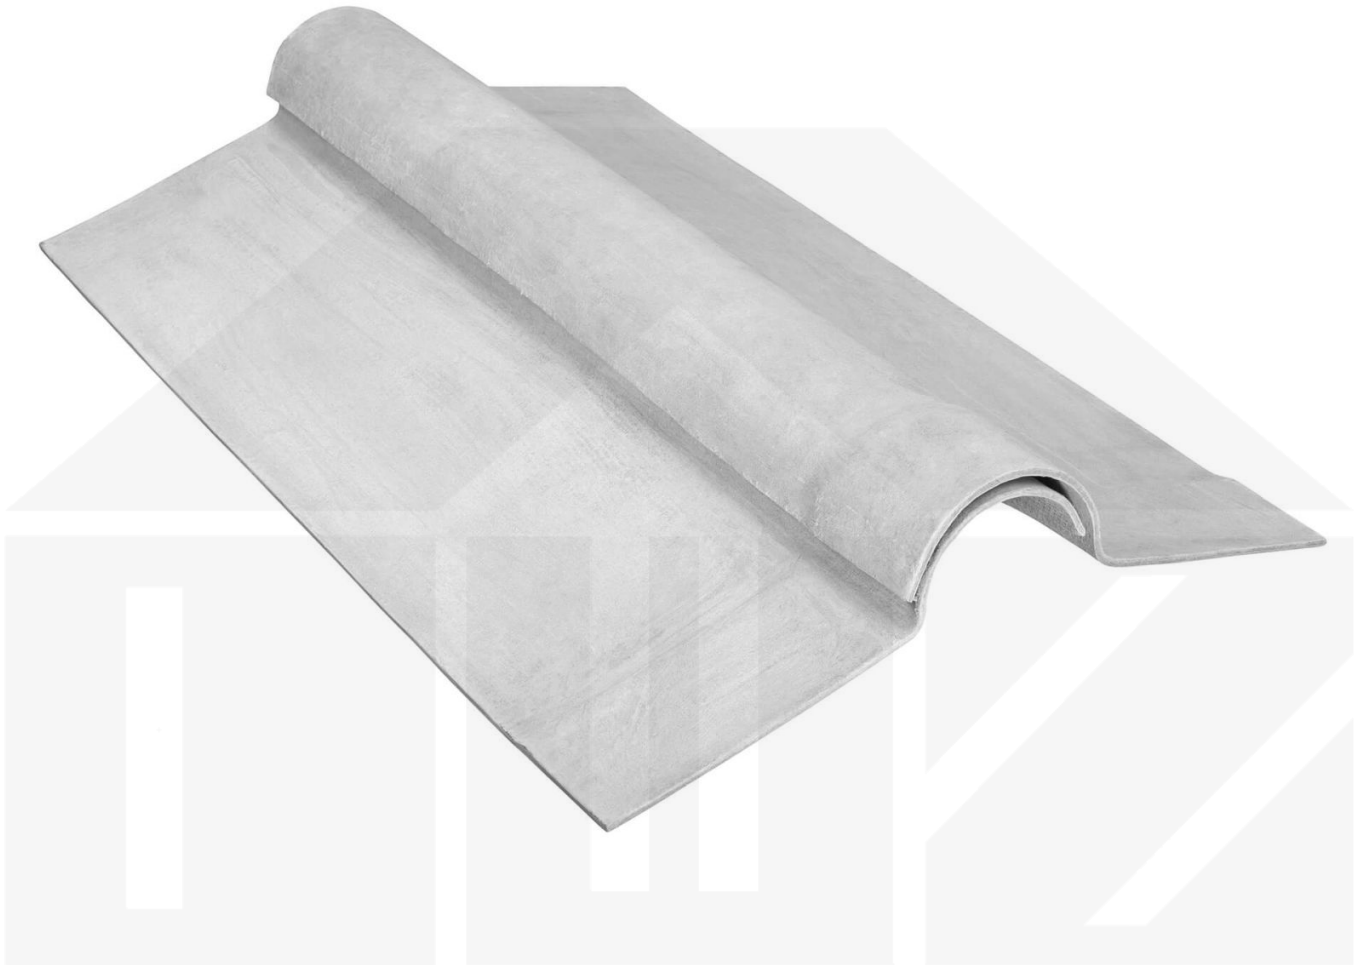

First flach | Profil 5 | Naturgrau

Dach & Wand Zeven

Art. Nr.: 73050FFH5-N

Beschreibung

Für den Abschluss des Firsts eines Satteldaches

Hier geht's zum Artikel:

Scannen Sie einfach diesen Barcode mit Ihrem Handy und Sie gelangen direkt zum Produkt mit weiteren Informationen, Bildern, Videos usw.

Technische Details

Zustand	Neu
Ausführung	First flach
Profil	5
Länge	1,00 m
Länge A	35 cm
Länge B	35 cm
Material	Faserzement
Struktur	Rau
Farbe	Naturgrau
Rückseite	Schmutzabweisend
Einsatzbereich	Abschluss First Satteldach
Marke	Europa

Dach & Wand Zeven

Hier geht's zum Artikel:

Scannen Sie einfach diesen Barcode mit Ihrem Handy und Sie gelangen direkt zum Produkt mit weiteren Informationen, Bildern, Videos usw.