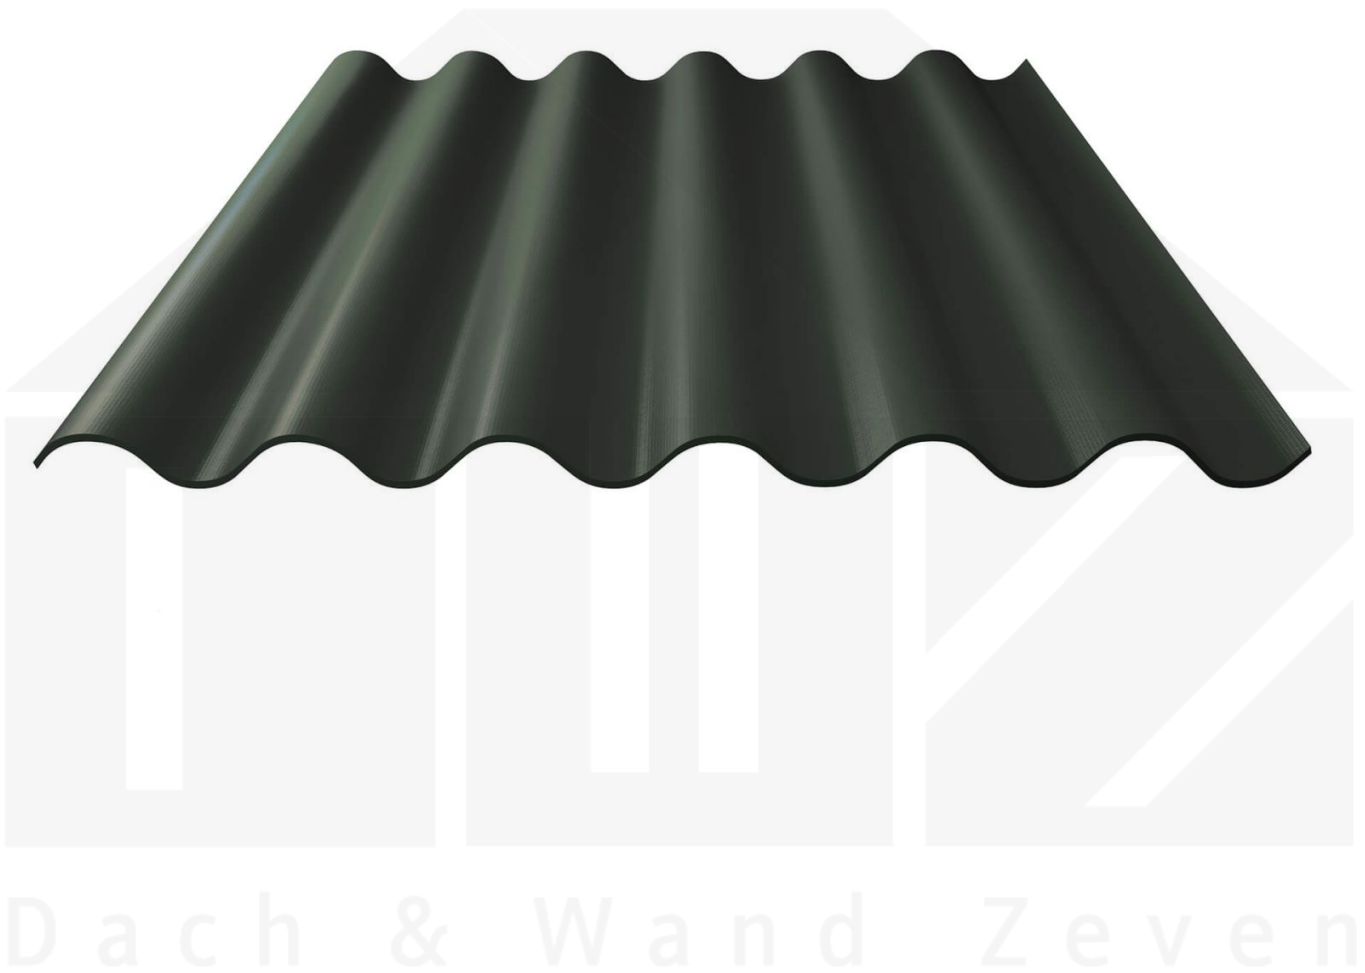

Faserzement Wellplatte Europa Profil 6 | Flaschengrün | 2000 mm

Art. Nr.: 730506012P6200

Beschreibung

Faserzement Wellplatte 177/51 Profil 6

Diese Faserzement Wellplatte Europa als Profil 6 hat eine Stärke von 6,5 mm und neben Naturgrau auch noch vielen anderen RAL-Farben (aus dem Hause Eternit) in Längen von 1,25 bis 2,50 m erhältlich. Diese Faserzementplatten wurden als die stabilsten Faserzement Wellplatten ausgezeichnet. Im Vergleich zu anderen Platten schaffte diese Platte eine Schlagkraft von 1200 Joule - andere erreichten einen Wert von 600 Joule. Die Plattenbreite beträgt 1097 mm, die Nutbreite 1050 mm.

Einsatzbereich

Faserzement Wellplatten sind durchsturzsicher, geräuschkämmend, feuchtregulierend, ammoniakbeständig und umweltfreundlich. Faserzementplatten werden in der Landwirtschaft bei Stallgebäuden, Reithallen und Hallenbau gebraucht sowie im privaten Bereich als Dacheindeckung für Schuppen und Carports eingesetzt.

Besonderheit

Stärkste Faserzement Wellplatte Europas! Inklusive Eckanschnitt der Platten, dass für eine einfache Montage des Daches sorgt.

Garantie

Auf Faserzementplatten gewährt der Hersteller 20 Jahre Garantie auf Dichtigkeit und Widerstandsfähigkeit sowie 5 Jahre Garantie auf die Farbbeschichtung.

Dach & Wand Zeven

Technische Details

Zustand	Neu
Profil	6
Profilhöhe	51 mm
Plattenbreite	1097 mm
Nutzbreite	1050 mm
Länge	2000 mm
Material	Faserzement
Stärke	6,50 mm
Beschichtung	Acryl
Struktur	Rau
Farbe	Flaschengrün (? RAL 6007)
Rückseite	Schmutzabweisend
Einsatzbereich	Stallungen, Reithallen, Hallen uvm.
Garantie	20 Jahre Dichtig- und Widerstandsfähigkeit
Dachneigung	min. 12° (20,94 cm/m)
Stützabstand	1,15 m bei 2,50 m Platten 0,90 m bei 2,00 m Platten 1,40 m bei 1,60 m Platte
Verlegerichtung	Von rechts nach links
Montagebedarf	Hochsicke: ca. 2 Schrauben (6,5 x 130 mm) p/m ²
Eigenschaft	Durchsturzsicher, geräuschkämmend, feuchtregulierend, ammoniakbeständig, umweltf
Besonderheit	Inklusive Eckanschnitt zum Abbrechen
Marke	Europa