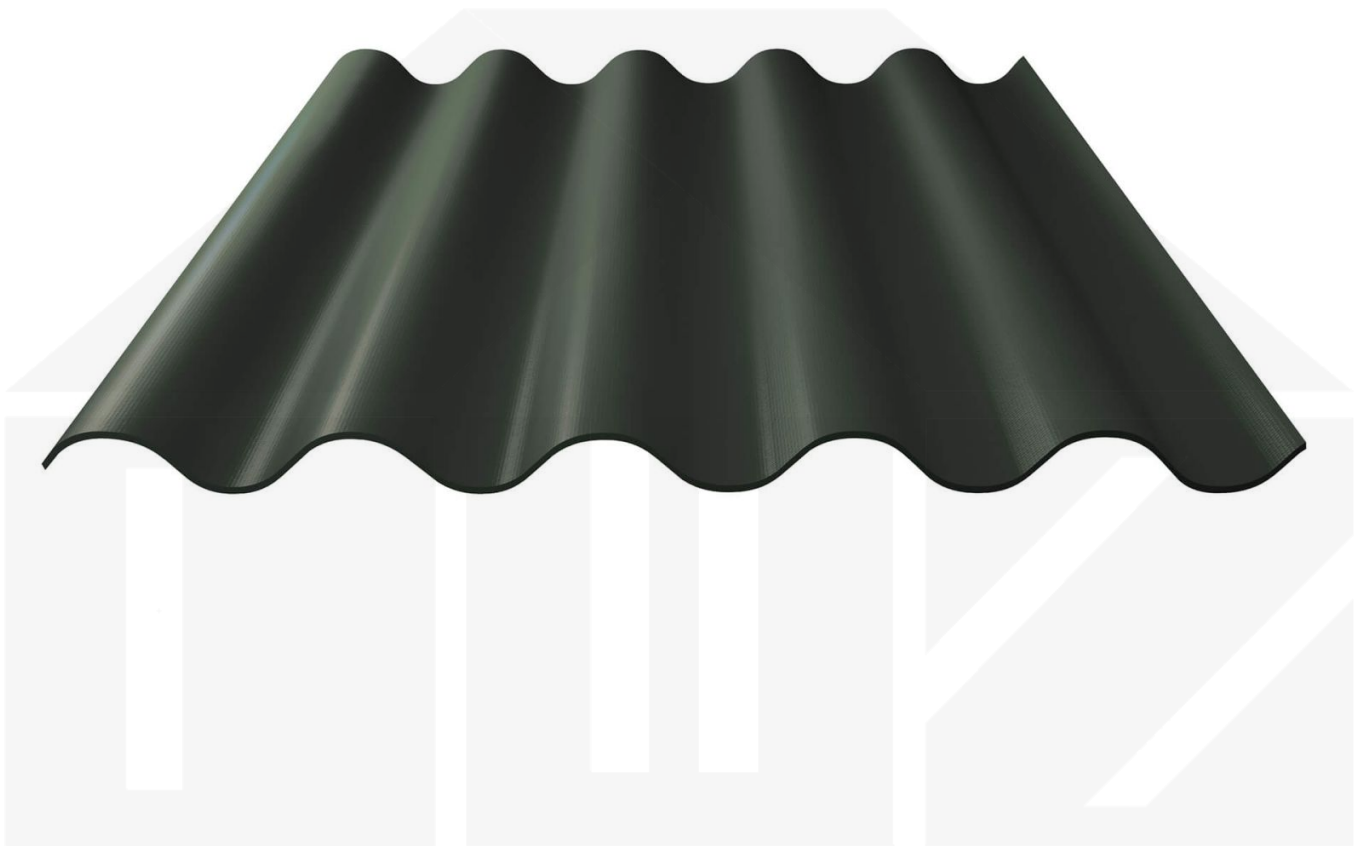

Faserzement Wellplatte Europa Profil 5 | Flaschengrün | 2000 mm

Dach & Wand Zeven

Art. Nr.: 730506012P5200

Beschreibung

Faserzement Wellplatte 177/51 Profil 5

Diese Faserzement Wellplatte Europa als Profil 5 hat eine Stärke von 6,5 mm und neben Naturgrau auch noch vielen anderen RAL-Farben (aus dem Hause Eternit) in Längen von 1,25 bis 2,50 m erhältlich. Diese Faserzementplatten wurden als die stabilsten Faserzement Wellplatten ausgezeichnet. Im Vergleich zu anderen Platten schaffte diese Platte eine Schlagkraft von 1200 Joule - andere erreichten einen Wert von 600 Joule. Die Plattenbreite beträgt 920 mm, die Nutbreite 873 mm.

Einsatzbereich

Faserzement Wellplatten sind durchsturzsicher, geräuschkämmend, feuchtreulierend, ammoniakbeständig und umweltfreundlich. Faserzementplatten werden in der Landwirtschaft bei Stallgebäuden, Reithallen und Hallenbau gebraucht sowie im privaten Bereich als Dacheindeckung für Schuppen und Carports eingesetzt.

Dach & Wand Zeven

Hier geht's zum Artikel:

Scannen Sie einfach diesen Barcode mit Ihrem Handy und Sie gelangen direkt zum Produkt mit weiteren Informationen, Bildern, Videos usw.

Technische Details	
Zustand	Neu
Profil	5
Profilhöhe	51 mm
Plattenbreite	920 mm
Nutzbreite	873 mm
Länge	2000 mm
Material	Faserzement
Stärke	6,50 mm
Beschichtung	Acryl
Struktur	Rau
Farbe	Flaschengrün (? RAL 6007)
Rückseite	Schmutzabweisend
Einsatzbereich	Stallungen, Reithallen, Hallen uvm.
Garantie	20 Jahre Dichtig- und Widerstandsfähigkeit
Dachneigung	min. 12° (20,94 cm/m)
Stützabstand	1,15 m bei 2,50 m Platten 0,90 m bei 2,00 m Platten 1,40 m bei 1,60 m Platte
Verlegerichtung	Von rechts nach links
Montagebedarf	Hochsicke: ca. 2 Schrauben (6,5 x 130 mm) p/m ²
Eigenschaft	Durchsturzsicher, geräuschkämmend, feuchtregulierend, ammoniakbeständig, umweltf
Besonderheit	Inklusive Eckanschnitt zum Abbrechen
Marke	Europa