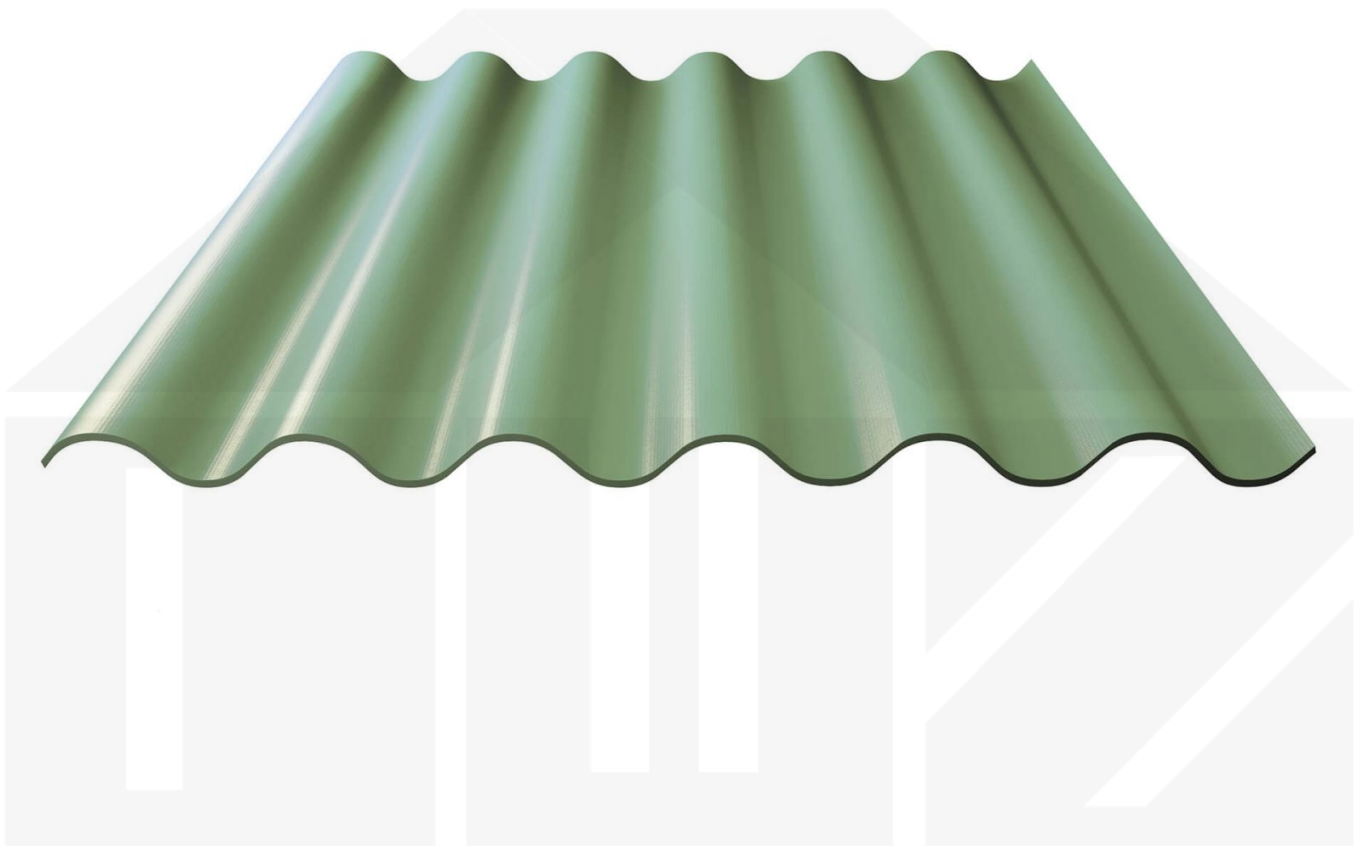

## Faserzement Wellplatte Europa Profil 6 | Grün | 2000 mm

Dach & Wand Zeven

Art. Nr.: 730506010P6200

### Faserzement Wellplatte 177/51 Profil 6

Diese Faserzement Wellplatte Europa als Profil 6 hat eine Stärke von 6,5 mm und neben Naturgrau auch noch vielen anderen RAL-Farben (aus dem Hause Eternit) in Längen von 1,25 bis 2,50 m erhältlich. Diese Faserzementplatten wurden als die stabilsten Faserzement Wellplatten ausgezeichnet. Im Vergleich zu anderen Platten schaffte diese Platte eine Schlagkraft von 1200 Joule - andere erreichten einen Wert von 600 Joule. Die Plattenbreite beträgt 1097 mm, die Nutbreite 1050 mm.

### Einsatzbereich

Faserzement Wellplatten sind durchsturzsicher, geräuschkämmend, feuchtreulierend, ammoniakbeständig und umweltfreundlich. Faserzementplatten werden in der Landwirtschaft bei Stallgebäuden, Reithallen und Hallenbau gebraucht sowie im privaten Bereich als Dacheindeckung für Schuppen und Carports eingesetzt.

Scannen Sie einfach diesen Barcode mit Ihrem Handy und Sie gelangen direkt zum Produkt mit weiteren Informationen, Bildern, Videos usw.

<b>Technische Details</b>	
Zustand	Neu
Profil	6
Profilhöhe	51 mm
Plattenbreite	1097 mm
Nutzbreite	1050 mm
Länge	2000 mm
Material	Faserzement
Stärke	6,50 mm
Beschichtung	Acryl
Struktur	Rau
Farbe	Grün (? RAL 6010)
Rückseite	Schmutzabweisend
Einsatzbereich	Stallungen, Reithallen, Hallen uvm.
Garantie	20 Jahre Dichtig- und Widerstandsfähigkeit
Dachneigung	min. 12° (20,94 cm/m)
Stützabstand	1,15 m bei 2,50 m Platten   0,90 m bei 2,00 m Platten   1,40 m bei 1,60 m Platte
Verlegerichtung	Von rechts nach links
Montagebedarf	Hochsicke: ca. 2 Schrauben (6,5 x 130 mm) p/m <sup>2</sup>
Eigenschaft	Durchsturzsicher, geräuschkämmend, feuchtregulierend, ammoniakbeständig, umweltf
Besonderheit	Inklusive Eckanschnitt zum Abbrechen
Marke	Europa