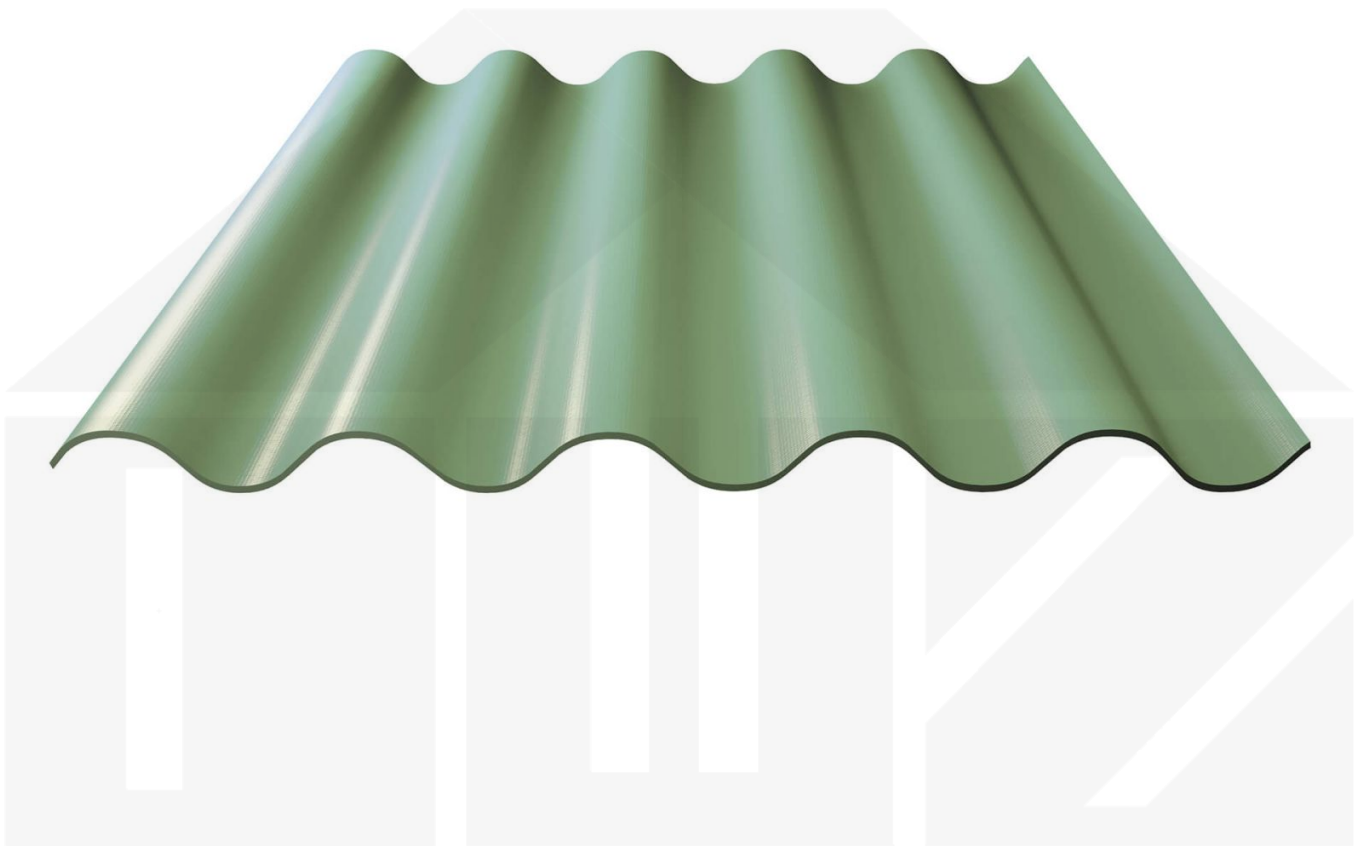

## Faserzement Wellplatte Europa Profil 5 | Grün | 2000 mm

D a c h & W a n d Z e v e n

Art. Nr.: 730506010P5200

### Faserzement Wellplatte 177/51 Profil 5

Diese Faserzement Wellplatte Europa als Profil 5 hat eine Stärke von 6,5 mm und neben Naturgrau auch noch vielen anderen RAL-Farben (aus dem Hause Eternit) in Längen von 1,25 bis 2,50 m erhältlich. Diese Faserzementplatten wurden als die stabilsten Faserzement Wellplatten ausgezeichnet. Im Vergleich zu anderen Platten schaffte diese Platte eine Schlagkraft von 1200 Joule - andere erreichten einen Wert von 600 Joule. Die Plattenbreite beträgt 920 mm, die Nutbreite 873 mm.

### Einsatzbereich

Faserzement Wellplatten sind durchsturzsicher, geräuschkämmend, feuchtregulierend, ammoniakbeständig und umweltfreundlich. Faserzementplatten werden in der Landwirtschaft bei Stallgebäuden, Reithallen und Hallenbau gebraucht sowie im privaten Bereich als Dacheindeckung für Schuppen und Carports eingesetzt.

Scannen Sie einfach diesen Barcode mit Ihrem Handy und Sie gelangen direkt zum Produkt mit weiteren Informationen, Bildern, Videos usw.

<b>Technische Details</b>	
Zustand	Neu
Profil	5
Profilhöhe	51 mm
Plattenbreite	920 mm
Nutzbreite	873 mm
Länge	2000 mm
Material	Faserzement
Stärke	6,50 mm
Beschichtung	Acryl
Struktur	Rau
Farbe	Grün (? RAL 6010)
Rückseite	Schmutzabweisend
Einsatzbereich	Stallungen, Reithallen, Hallen uvm.
Garantie	20 Jahre Dichtig- und Widerstandsfähigkeit
Dachneigung	min. 12° (20,94 cm/m)
Stützabstand	1,15 m bei 2,50 m Platten   0,90 m bei 2,00 m Platten   1,40 m bei 1,60 m Platte
Verlegerichtung	Von rechts nach links
Montagebedarf	Hochsicke: ca. 2 Schrauben (6,5 x 130 mm) p/m <sup>2</sup>
Eigenschaft	Durchsturzsicher, geräuschkämmend, feuchtregulierend, ammoniakbeständig, umweltf
Besonderheit	Inklusive Eckanschnitt zum Abbrechen
Marke	Europa