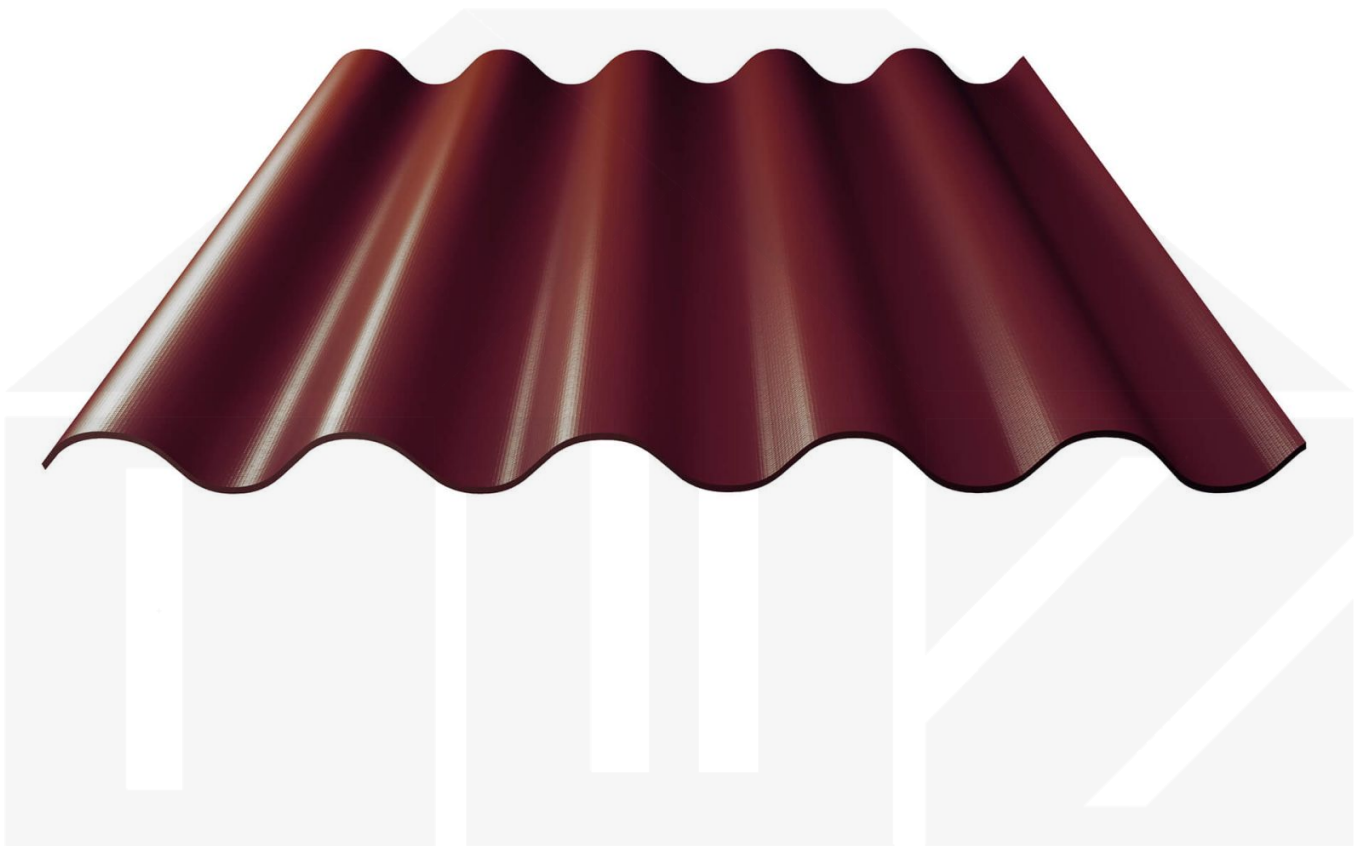

## Faserzement Wellplatte Europa Profil 5 | Dunkelrot | 1250 mm

Dach & Wand Zeven

Art. Nr.: 730503009P5125

### Faserzement Wellplatte 177/51 Profil 5

Diese Faserzement Wellplatte Europa als Profil 5 hat eine Stärke von 6,5 mm und neben Naturgrau auch noch vielen anderen RAL-Farben (aus dem Hause Eternit) in Längen von 1,25 bis 2,50 m erhältlich. Diese Faserzementplatten wurden als die stabilsten Faserzement Wellplatten ausgezeichnet. Im Vergleich zu anderen Platten schaffte diese Platte eine Schlagkraft von 1200 Joule - andere erreichten einen Wert von 600 Joule. Die Plattenbreite beträgt 920 mm, die Nutbreite 873 mm.

### Einsatzbereich

Faserzement Wellplatten sind durchsturzsicher, geräuschkämmend, feuchtregulierend, ammoniakbeständig und umweltfreundlich. Faserzementplatten werden in der Landwirtschaft bei Stallgebäuden, Reithallen und Hallenbau gebraucht sowie im privaten Bereich als Dacheindeckung für Schuppen und Carports eingesetzt.

### Besonderheit

Stärkste Faserzement Wellplatte Europas! Inklusive Eckanschnitt der Platten, dass für eine einfache Montage des Daches sorgt.