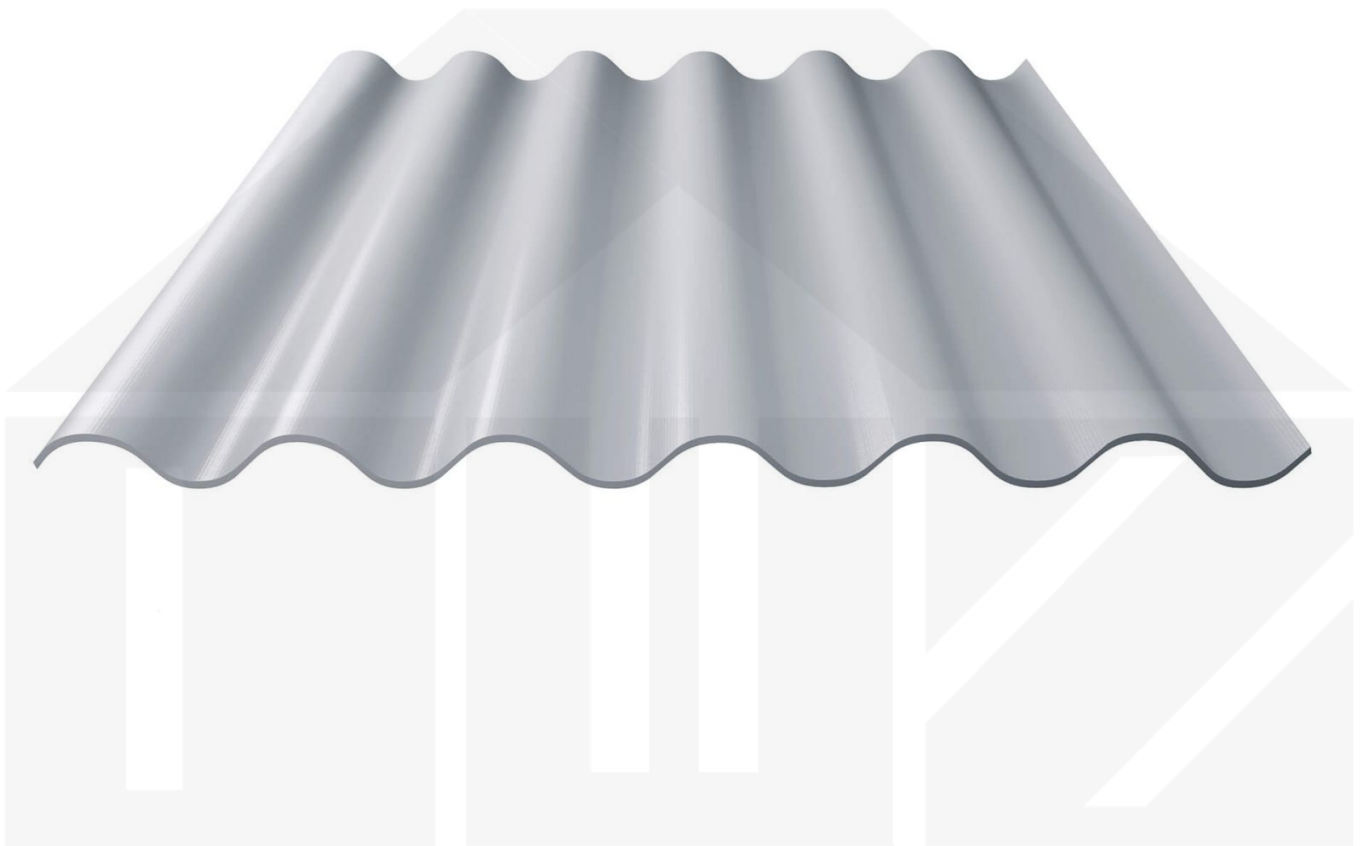

Faserzement Wellplatte Europa Profil 6 | Naturgrau | 1250 mm

Dach & Wand Zeven

Art. Nr.: 730500000P6125

Beschreibung

Faserzement Wellplatte 177/51 Profil 6

Diese Faserzement Wellplatte Europa als Profil 6 hat eine Stärke von 6,5 mm und neben Naturgrau auch noch vielen anderen RAL-Farben (aus dem Hause Eternit) in Längen von 1,25 bis 2,50 m erhältlich. Diese Faserzementplatten wurden als die stabilsten Faserzement Wellplatten ausgezeichnet. Im Vergleich zu anderen Platten schaffte diese Platte eine Schlagkraft von 1200 Joule - andere erreichten einen Wert von 600 Joule. Die Plattenbreite beträgt 1097 mm, die Nutbreite 1050 mm.

Einsatzbereich

Faserzement Wellplatten sind durchsturzsicher, geräuschkämmend, feuchtreulierend, ammoniakbeständig und umweltfreundlich. Faserzementplatten werden in der Landwirtschaft bei Stallgebäuden, Reithallen und Hallenbau gebraucht sowie im privaten Bereich als Dacheindeckung für Schuppen und Carports eingesetzt.

Dach & Wand Zeven

Hier geht's zum Artikel:

Scannen Sie einfach diesen Barcode mit Ihrem Handy und Sie gelangen direkt zum Produkt mit weiteren Informationen, Bildern, Videos usw.

Technische Details	
Zustand	Neu
Profil	6
Profilhöhe	51 mm
Plattenbreite	1097 mm
Nutzbreite	1050 mm
Länge	1250 mm
Material	Faserzement
Stärke	6,50 mm
Struktur	Rau
Farbe	Naturgrau
Rückseite	Schmutzabweisend
Einsatzbereich	Stallungen, Reithallen, Hallen uvm.
Garantie	20 Jahre Dichtig- und Widerstandsfähigkeit
Dachneigung	min. 12° (20,94 cm/m)
Stützabstand	1,15 m bei 2,50 m Platten 0,90 m bei 2,00 m Platten 1,40 m bei 1,60 m Platte
Verlegerichtung	Von rechts nach links
Montagebedarf	Hochsicke: ca. 2 Schrauben (6,5 x 130 mm) p/m ²
Eigenschaft	Durchsturzsicher, geräuschkämmend, feuchtregulierend, ammoniakbeständig, umweltf
Besonderheit	Inklusive Eckanschnitt zum Abbrechen
Marke	Europa