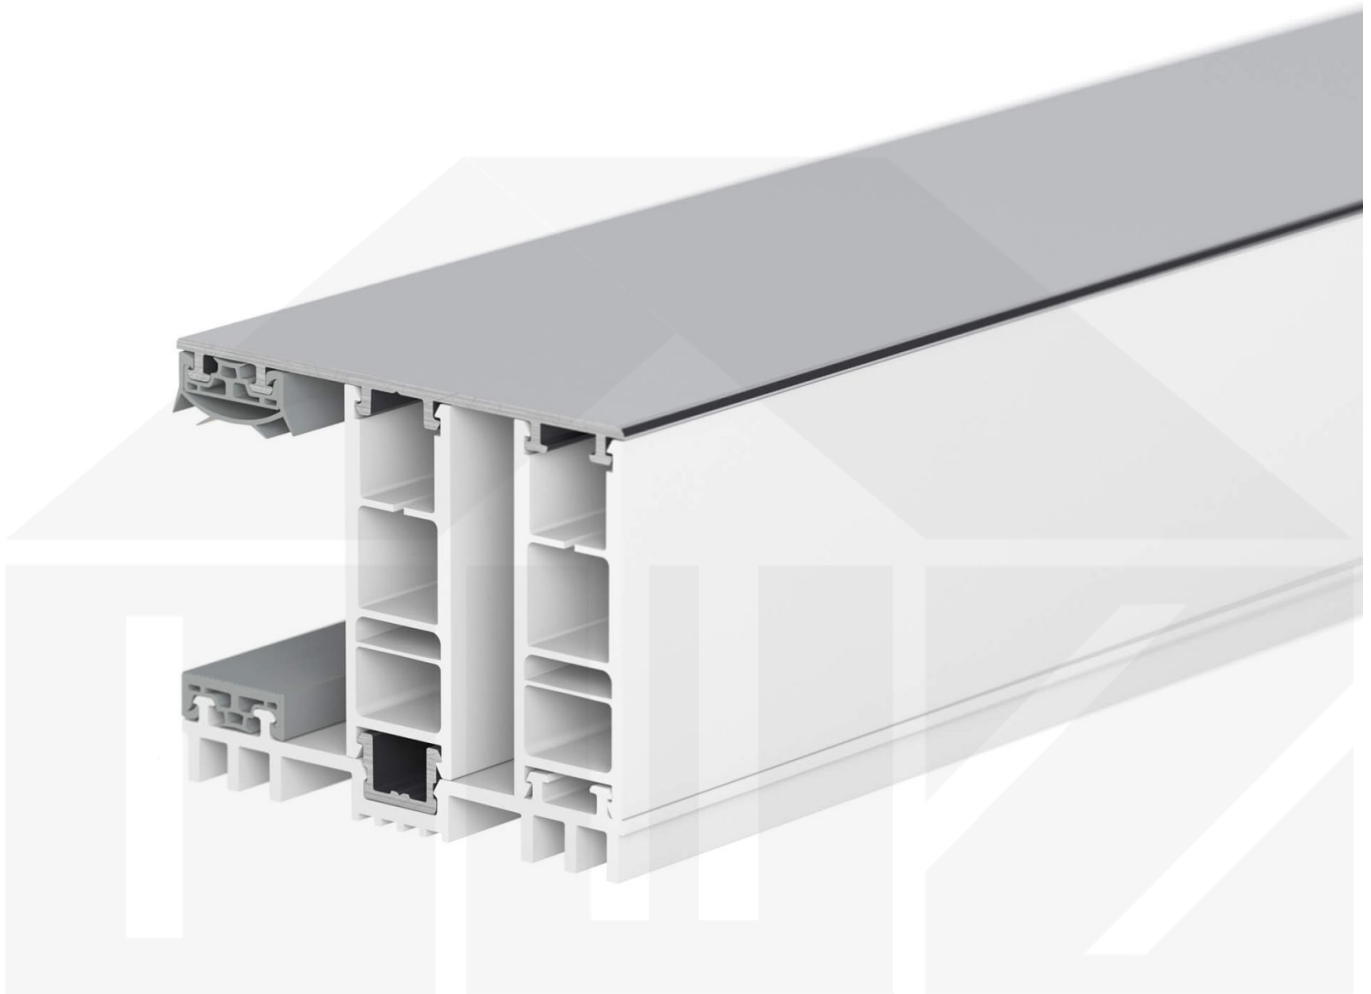

Mendiger | Randprofil | 32 mm | Thermo/Thermo | Aluminium | Blank | 2000 mm

Dach & Wand Zeven

Art. Nr.: 47326000200

Beschreibung

Mendiger Profil Thermo / Thermo

Das Mendiger Verlegeprofil ist ein 60 mm breites Profilsystem aus einem Mix von Aluminium und hochwertigem PVC, das durch das Klick-System sehr einfach montiert werden kann. Dieses Verbindungssystem ist in der Farbe Blank Aluminium mit weißen Mittelsteg in Längen von 2,00 - 7,02 m für 10 mm bis 32 mm starke Stegplatten und Massivplatten erhältlich. Die Mittelprofile bestehen aus 2 Teile (Unter- und Oberprofil), die Randprofile aus 3 Teile (Unter- und Oberprofil sowie Randteil zum Einschieben).

Einsatzbereich

Diese Verlegeprofile werden für die Montage von Stegplatten und Massivplatten benötigt. Da diese Platten durch ihre Ausdehnung nicht direkt verschraubt werden sollten, werden sie in Verlegeprofile geschoben. Das Verbindungssystem wiederum wird auf die Unterkonstruktion geschraubt.

Besonderheit

Das Klick-System verspricht eine sehr einfache Montage, da nur das Unterprofil festgeschraubt wird und das Oberprofil rauf geklickt wird. Dieses langlebige Profilsystem hat vormontierte Dichtungen, die das Wasser abwehrt und die Platten schützt. Durch die besondere Form der Unterseite ist dieses Profil ideal für dichte Räume geeignet, da sich zwischen dem Profil und der Unterkonstruktion kein Schweißwasser bilden kann, das z.B. das Holz verrotten lassen würde.

Technische Details

Zustand	Neu
Ausführung	Randprofil
Länge	2000 mm
Material	Aluminium und Kunststoff
Farbe	Blank
Einsatzbereich	Abschluss Längsseiten Steg- oder Glasplatten
Besonderheit	Mit Lüftungsraum - Ideal für Wintergarten
Verlegeprofil	Mendiger Profil Thermo
Montage	Klicksystem
Breite	60 mm
Passend für	32 mm
Qualität	Deluxe
Topseller	Nein
Marke	VLf