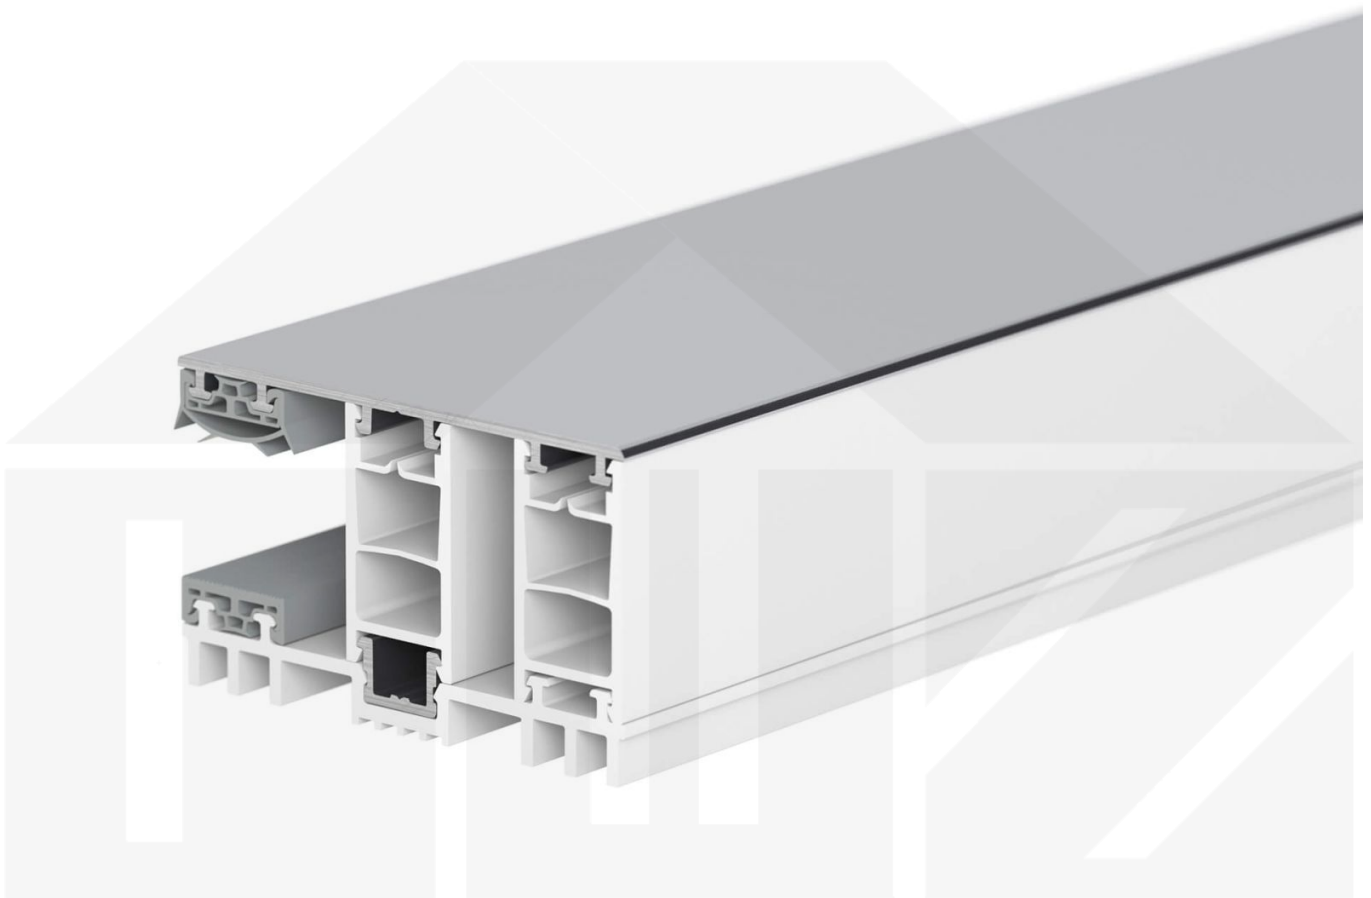

Mendiger | Randprofil | 16 mm | Thermo/Thermo | Aluminium | Blank | 2000 mm

Dach & Wand Zeven

Art. Nr.: 47166000200

Beschreibung

Mendiger Profil Thermo / Thermo

Das Mendiger Verlegeprofil ist ein 60 mm breites Profilsystem aus einem Mix von Aluminium und hochwertigem PVC, das durch das Klick-System sehr einfach montiert werden kann. Dieses Verbindungssystem ist in der Farbe Blank Aluminium mit weißen Mittelsteg in Längen von 2,00 - 7,02 m für 10 mm bis 32 mm starke Stegplatten und Massivplatten erhältlich. Die Mittelprofile bestehen aus 2 Teile (Unter- und Oberprofil), die Randprofile aus 3 Teile (Unter- und Oberprofil sowie Randteil zum Einschieben).

Einsatzbereich

Diese Verlegeprofile werden für die Montage von Stegplatten und Massivplatten benötigt. Da diese Platten durch ihre Ausdehnung nicht direkt verschraubt werden sollten, werden sie in Verlegeprofile geschoben. Das Verbindungssystem wiederum wird auf die Unterkonstruktion geschraubt.

Besonderheit

Das Klick-System verspricht eine sehr einfache Montage, da nur das Unterprofil festgeschraubt wird und das Oberprofil rauf geklickt wird. Dieses langlebige Profilsystem hat vormontierte Dichtungen, die das Wasser abwehrt und die Platten schützt. Durch die besondere Form der Unterseite ist dieses Profil ideal für dichte Räume geeignet, da sich zwischen dem Profil und der Unterkonstruktion kein Schweißwasser bilden kann, das z.B. das Holz verrotten lassen würde.

Technische Details

Zustand	Neu
Ausführung	Randprofil
Länge	2000 mm
Material	Aluminium und Kunststoff
Farbe	Blank
Einsatzbereich	Abschluss Längsseiten Steg- oder Glasplatten
Besonderheit	Mit Lüftungsraum - Ideal für Wintergarten
Verlegeprofil	Mendiger Profil Thermo
Montage	Klicksystem
Breite	60 mm
Passend für	16 mm
Qualität	Deluxe
Topseller	Nein
Marke	VLF