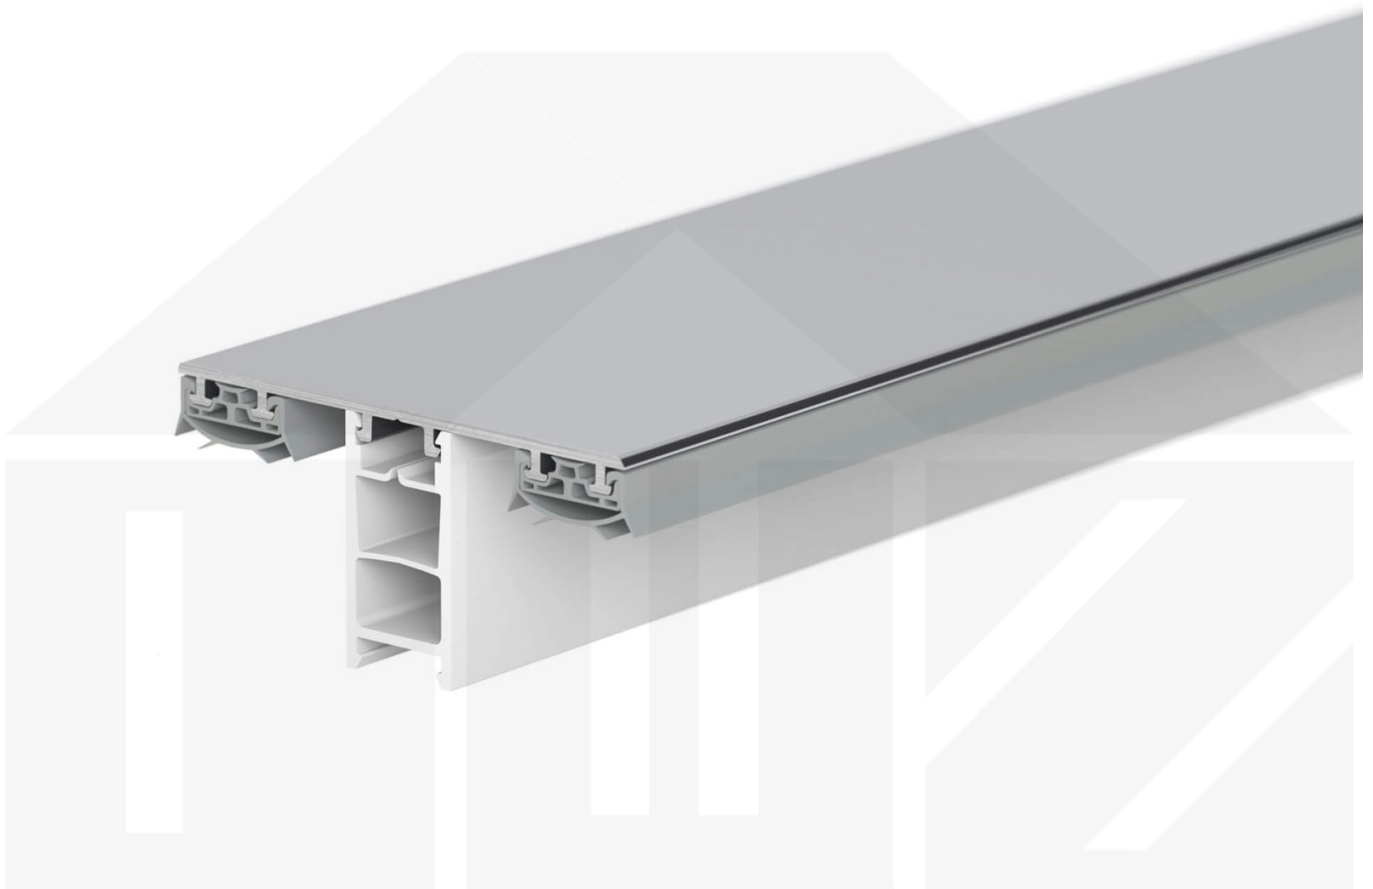

Mendiger | Mittelprofil | 12 - 15 mm | Aluminium | Blank | 2000 mm

Dach & Wand Zeven

Art. Nr.: 42156000200

Beschreibung

Das obere Verlegeprofil zum Verbinden von zwei Steg- oder Glasplatten

Hier geht's zum Artikel:

Scannen Sie einfach diesen Barcode mit Ihrem Handy und Sie gelangen direkt zum Produkt mit weiteren Informationen, Bildern, Videos usw.

Technische Details

Zustand	Neu
Ausführung	Mittelprofil
Länge	2000 mm
Material	Aluminium und Kunststoff
Farbe	Blank
Einsatzbereich	Obere Profil zum Verbinden Steg- & Glasplatten
Verlegeprofil	Mendiger Profil
Montage	Klicksystem
Breite	60 mm
Passend für	12 - 15 mm
Qualität	Deluxe
Topseller	Nein
Marke	VLF

Dach & Wand Zeven

Hier geht's zum Artikel:

Scannen Sie einfach diesen Barcode mit Ihrem Handy und Sie gelangen direkt zum Produkt mit weiteren Informationen, Bildern, Videos usw.