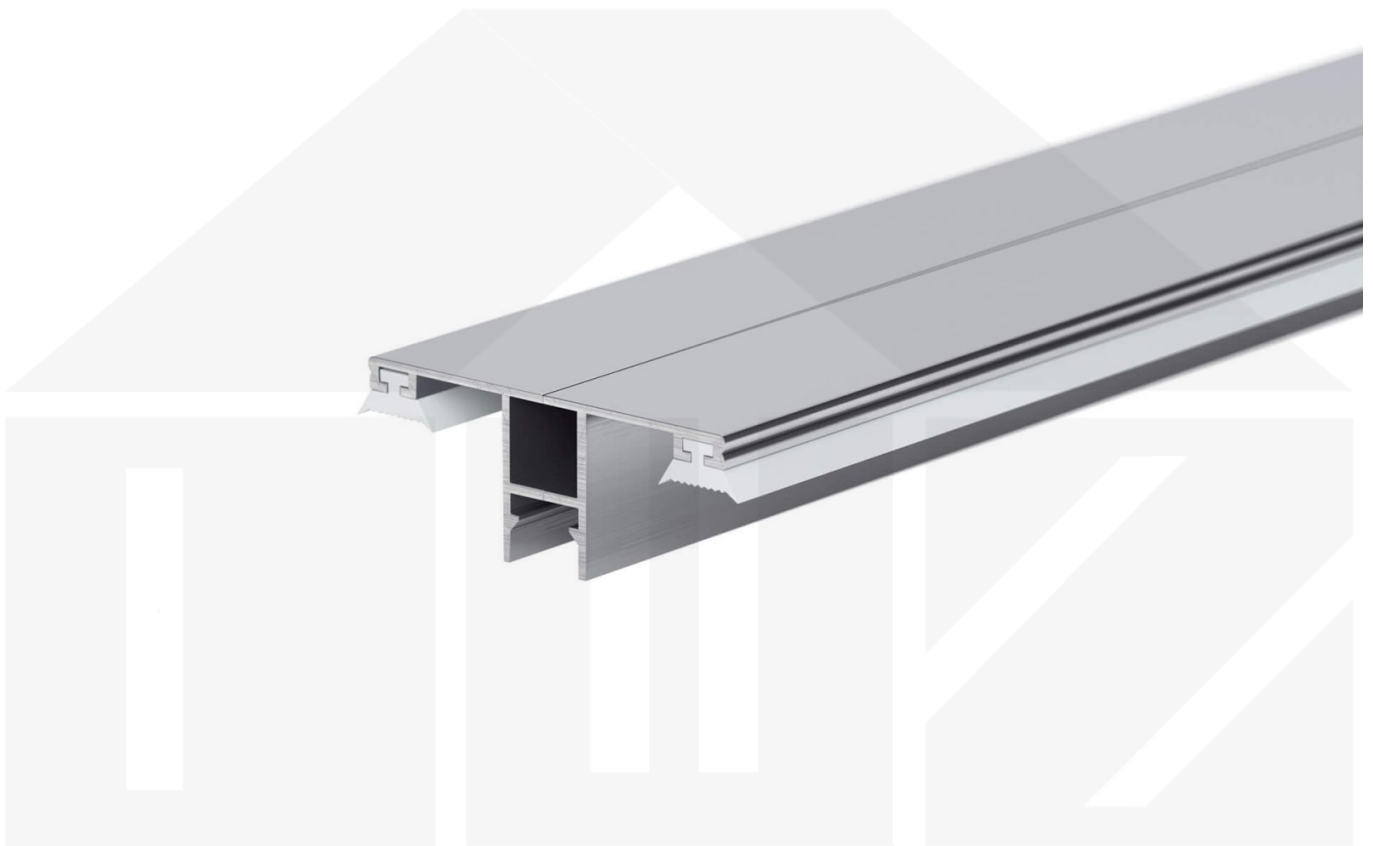

DUO | Mittelprofil | 16 mm | Aluminium | Blank | 2000 mm

Dach & Wand Zeven

Art. Nr.: 3516ALOV200

Beschreibung

Das obere Verlegeprofil zum Verbinden von zwei Stegplatten

Hier geht's zum Artikel:

Scannen Sie einfach diesen Barcode mit Ihrem Handy und Sie gelangen direkt zum Produkt mit weiteren Informationen, Bildern, Videos usw.

Technische Details

Zustand	Neu
Ausführung	Mittelprofil
Länge	2000 mm
Material	Aluminium
Farbe	Blank
Einsatzbereich	Verbindung Steg- & Glasplatten
Verlegeprofil	DUO Profil
Montage	Schraubsystem
Breite	60 mm
Passend für	16 mm
Qualität	Premium
Topseller	Nein
Marke	VLF

Dach & Wand Zeven

Hier geht's zum Artikel:

Scannen Sie einfach diesen Barcode mit Ihrem Handy und Sie gelangen direkt zum Produkt mit weiteren Informationen, Bildern, Videos usw.