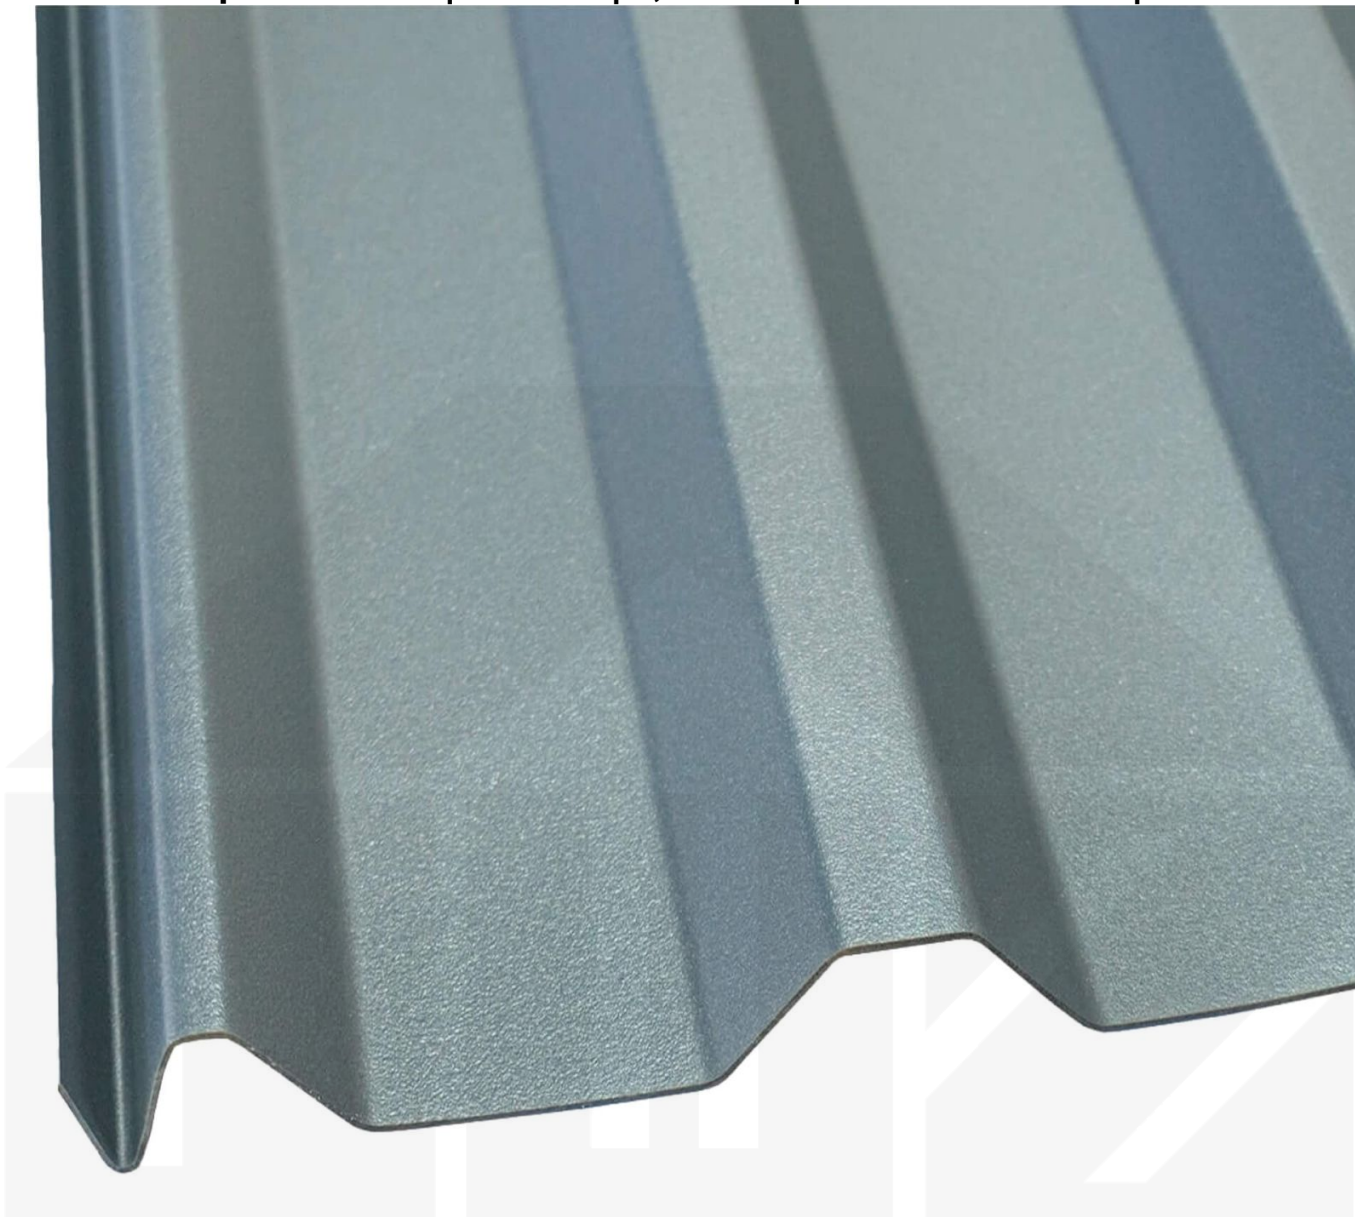

PVC Profilplatte FLEXI | 20/1100 | 1,40 mm | Anthrazit Metallic | 2000 mm

Dach & Wand Zeven

Art. Nr.: 3514W20WSPMA200

Beschreibung

Profilplatte FLEXI 20/1100

Diese Profilplatte mit einer Stärke von 1,4 mm ist in der Farbe Anthrazit-Metallic in Längen von 2 bis 7 m erhältlich. Die Platten werden nicht zugeschnitten. Die Plattenbreite beträgt 1144 mm, die Nutbreite 1100 mm.

Einsatzbereich

Profilplatten WS-Metallic sind komplett UV-beständig, witterungsbeständig, hagelschlagbeständig (Nicht bei extreme Wetterbedingungen - Siehe Garantie), temperaturbeständig, schwer entflammbar und 100% recyclebar. Profilplatten eignen sich als Dacheindeckungen für Schuppen, Carports, Hallen, Stallungen usw.

Besonderheit

Unsere innovativen Profilplatten zeichnen sich durch ihren einzigartigen metallic-Effekt aus, der für eine signifikante Reduktion der Wärmeaufnahme sorgt. Durch Tests belegt, bieten sie eine überlegene Wärmebeständigkeit bis zu 84° C und gewährleisten damit eine spürbar geringere Oberflächenaufheizung.

Technische Details

Zustand	Neu
Ausführung	Dach- und Wandplatte
Profil	Trapez
Profilhöhe	20 mm
Plattenbreite	1144 mm
Nutzbreite	1100 mm
Länge	2000 mm
Material	PVC
Stärke	1,40 mm
Struktur	Glatt
Farbe	Anthrazit-Metallic
Rückseite	Schwarz
Einsatzbereich	Schuppen, Carport, Hallen, Stallungen uvm.
Garantie	5 Jahre Hagelbeständigkeit
Garantie	5 Jahre
Dachneigung	min. 7° (12,22 cm/m)
Stützabstand	80 cm (Belastung max. 75 kg/m ²)
Verlegerichtung	Links-rechts / Rechts-links möglich
Montagebedarf	Hochsicke: ca. 10 Schrauben (4,5 x 45 mm) und Abstandhalter p/m ²
Eigenschaft	100 % recyclebar, wärmereflektierend, geringere Aufheizung
Auf Rolle	Nein
UV-Beständig	Ja
UV-Schutz	Ja
Temperaturbeständig	Bis 84°
Verarbeitungstemperatur	Ab 10°
Topseller	Nein
Sale	Nein
Stützabstand Wand	90 cm (Belastung max. 75 kg/m ²)
Marke	SALUX